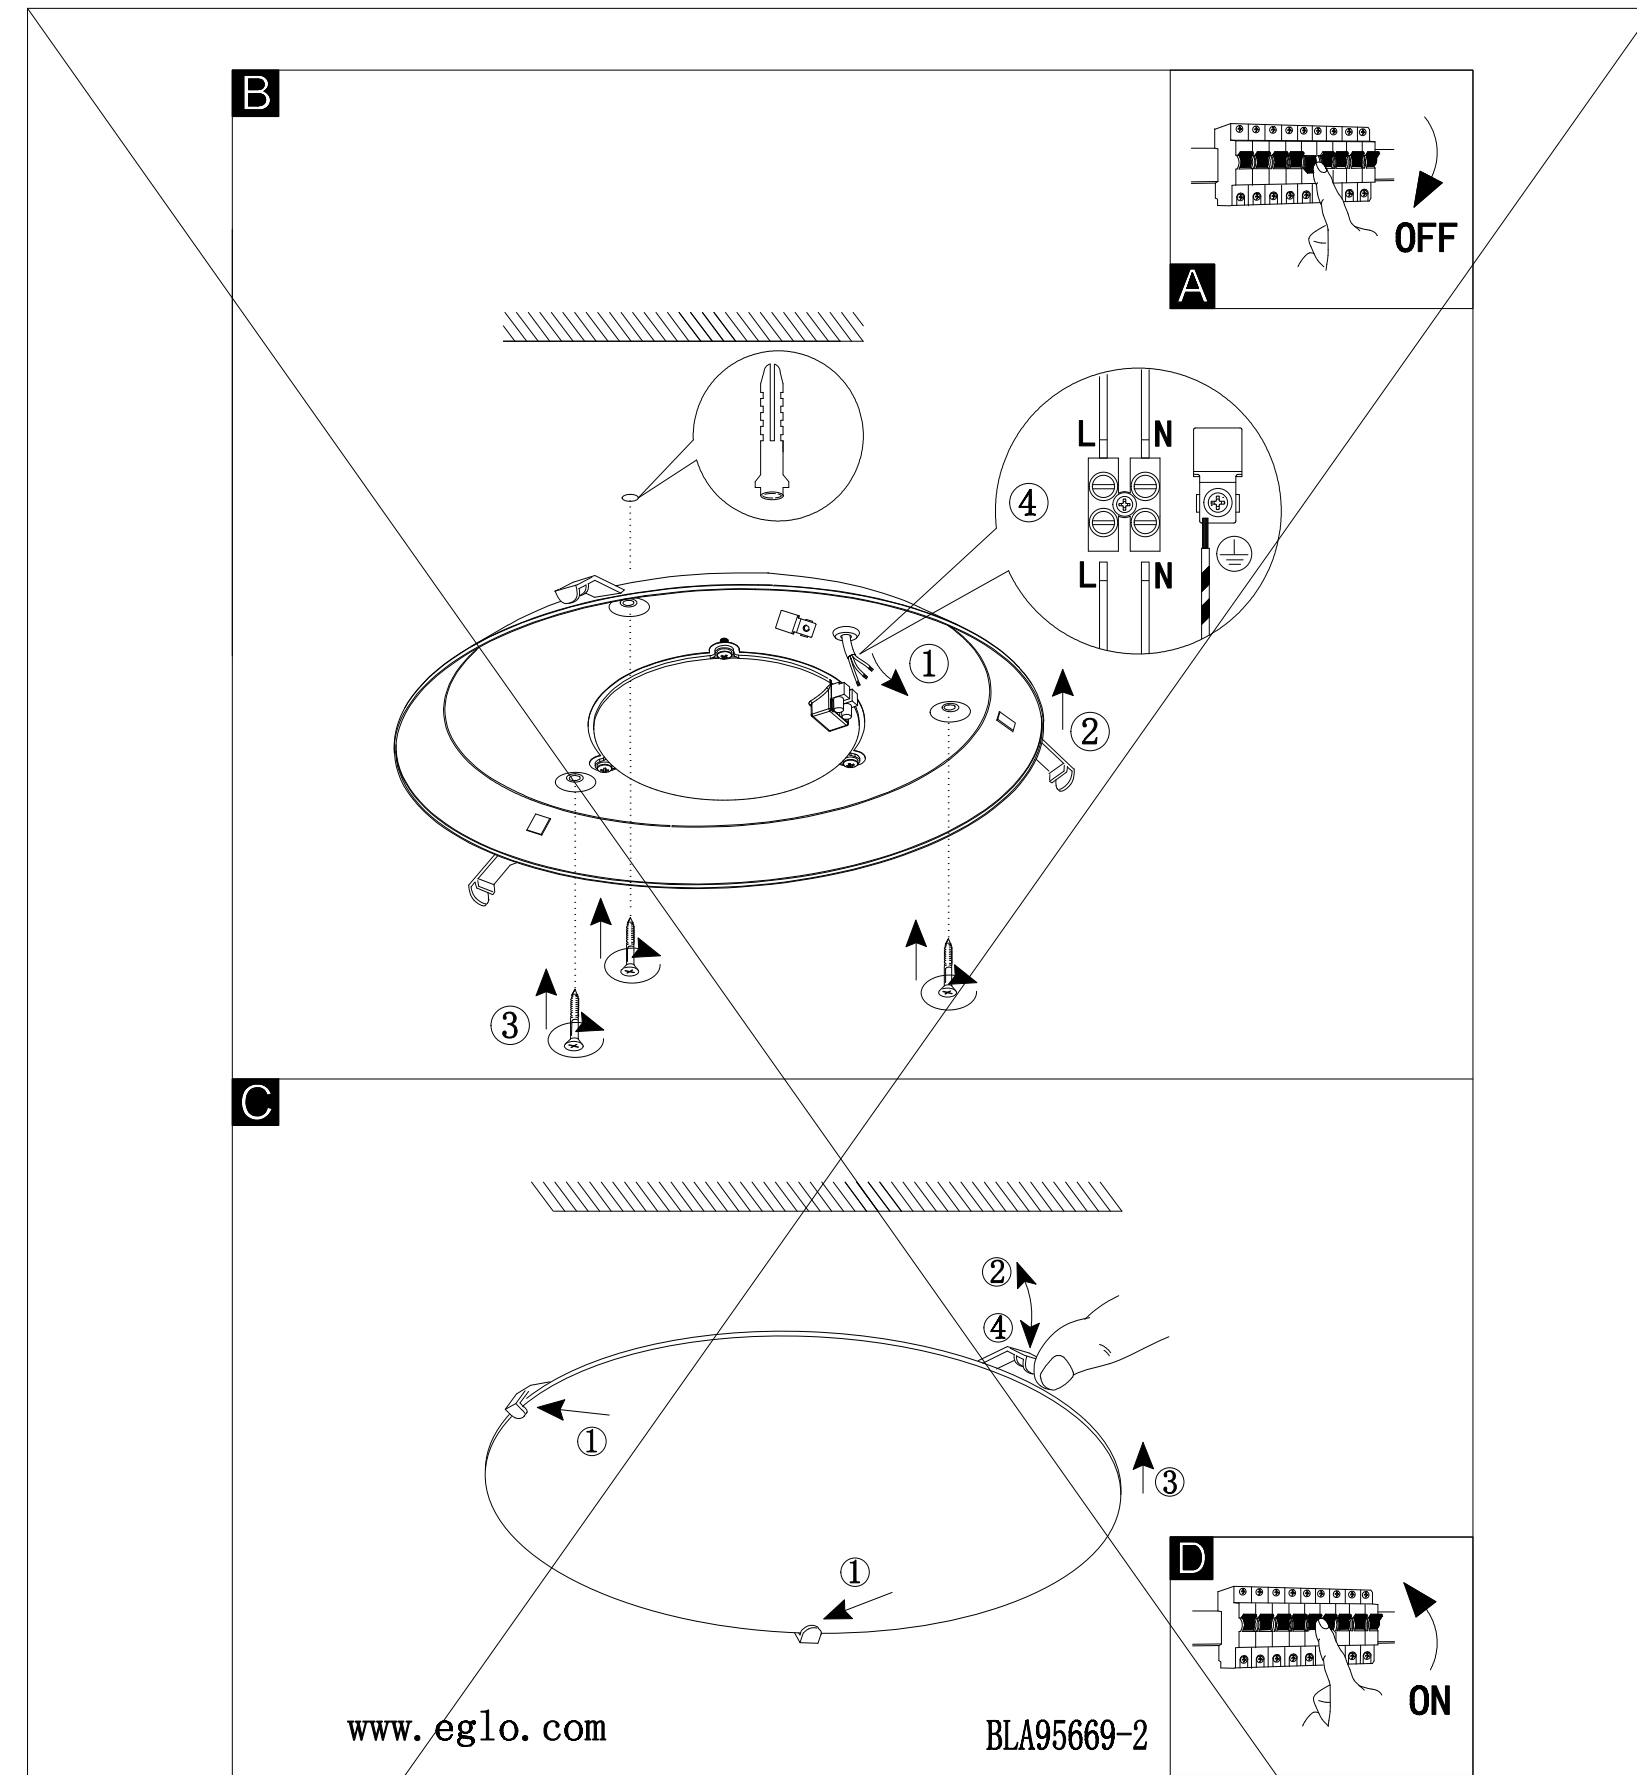

www.eglo.com

BLA95669-2

A5印制

EGLO产品装配说明书		名称	迈启特1 LED吸顶灯(中)
校对	田耕地	货号	95671
审核	田耕地	通用	95671 95674 95676(大)
批准	日期	通用	96083 96091
批准	日期	通用	96083 96091
approved by EGLO QC		日期	2016-01-18

www.eglo.com

BLA95669-2

A5印制

EGLO产品装配说明书		名称	迈启特1 LED吸顶灯(中)
校对	田耕地	货号	95671
审核	田耕地	通用	95671 95674 95676(大)
批准	日期	通用	95671 95674 95676(大)
批准	日期	通用	95671 95674 95676(大)
approved by EGLO QC		日期	2016-01-18

删除通用货号96083 96091

www.eglo.com

BLA95669-3

A5印制

EGLO产品装配说明书		名称	迈启特1 LED吸顶灯(中)
校对	田耕地	货号	95671
审核	田耕地	通用	95671 95674 95676(大)
批准	日期	通用	98023 98024
批准	日期	通用	98023 98024
approved by EGLO QC		日期	2016-01-18