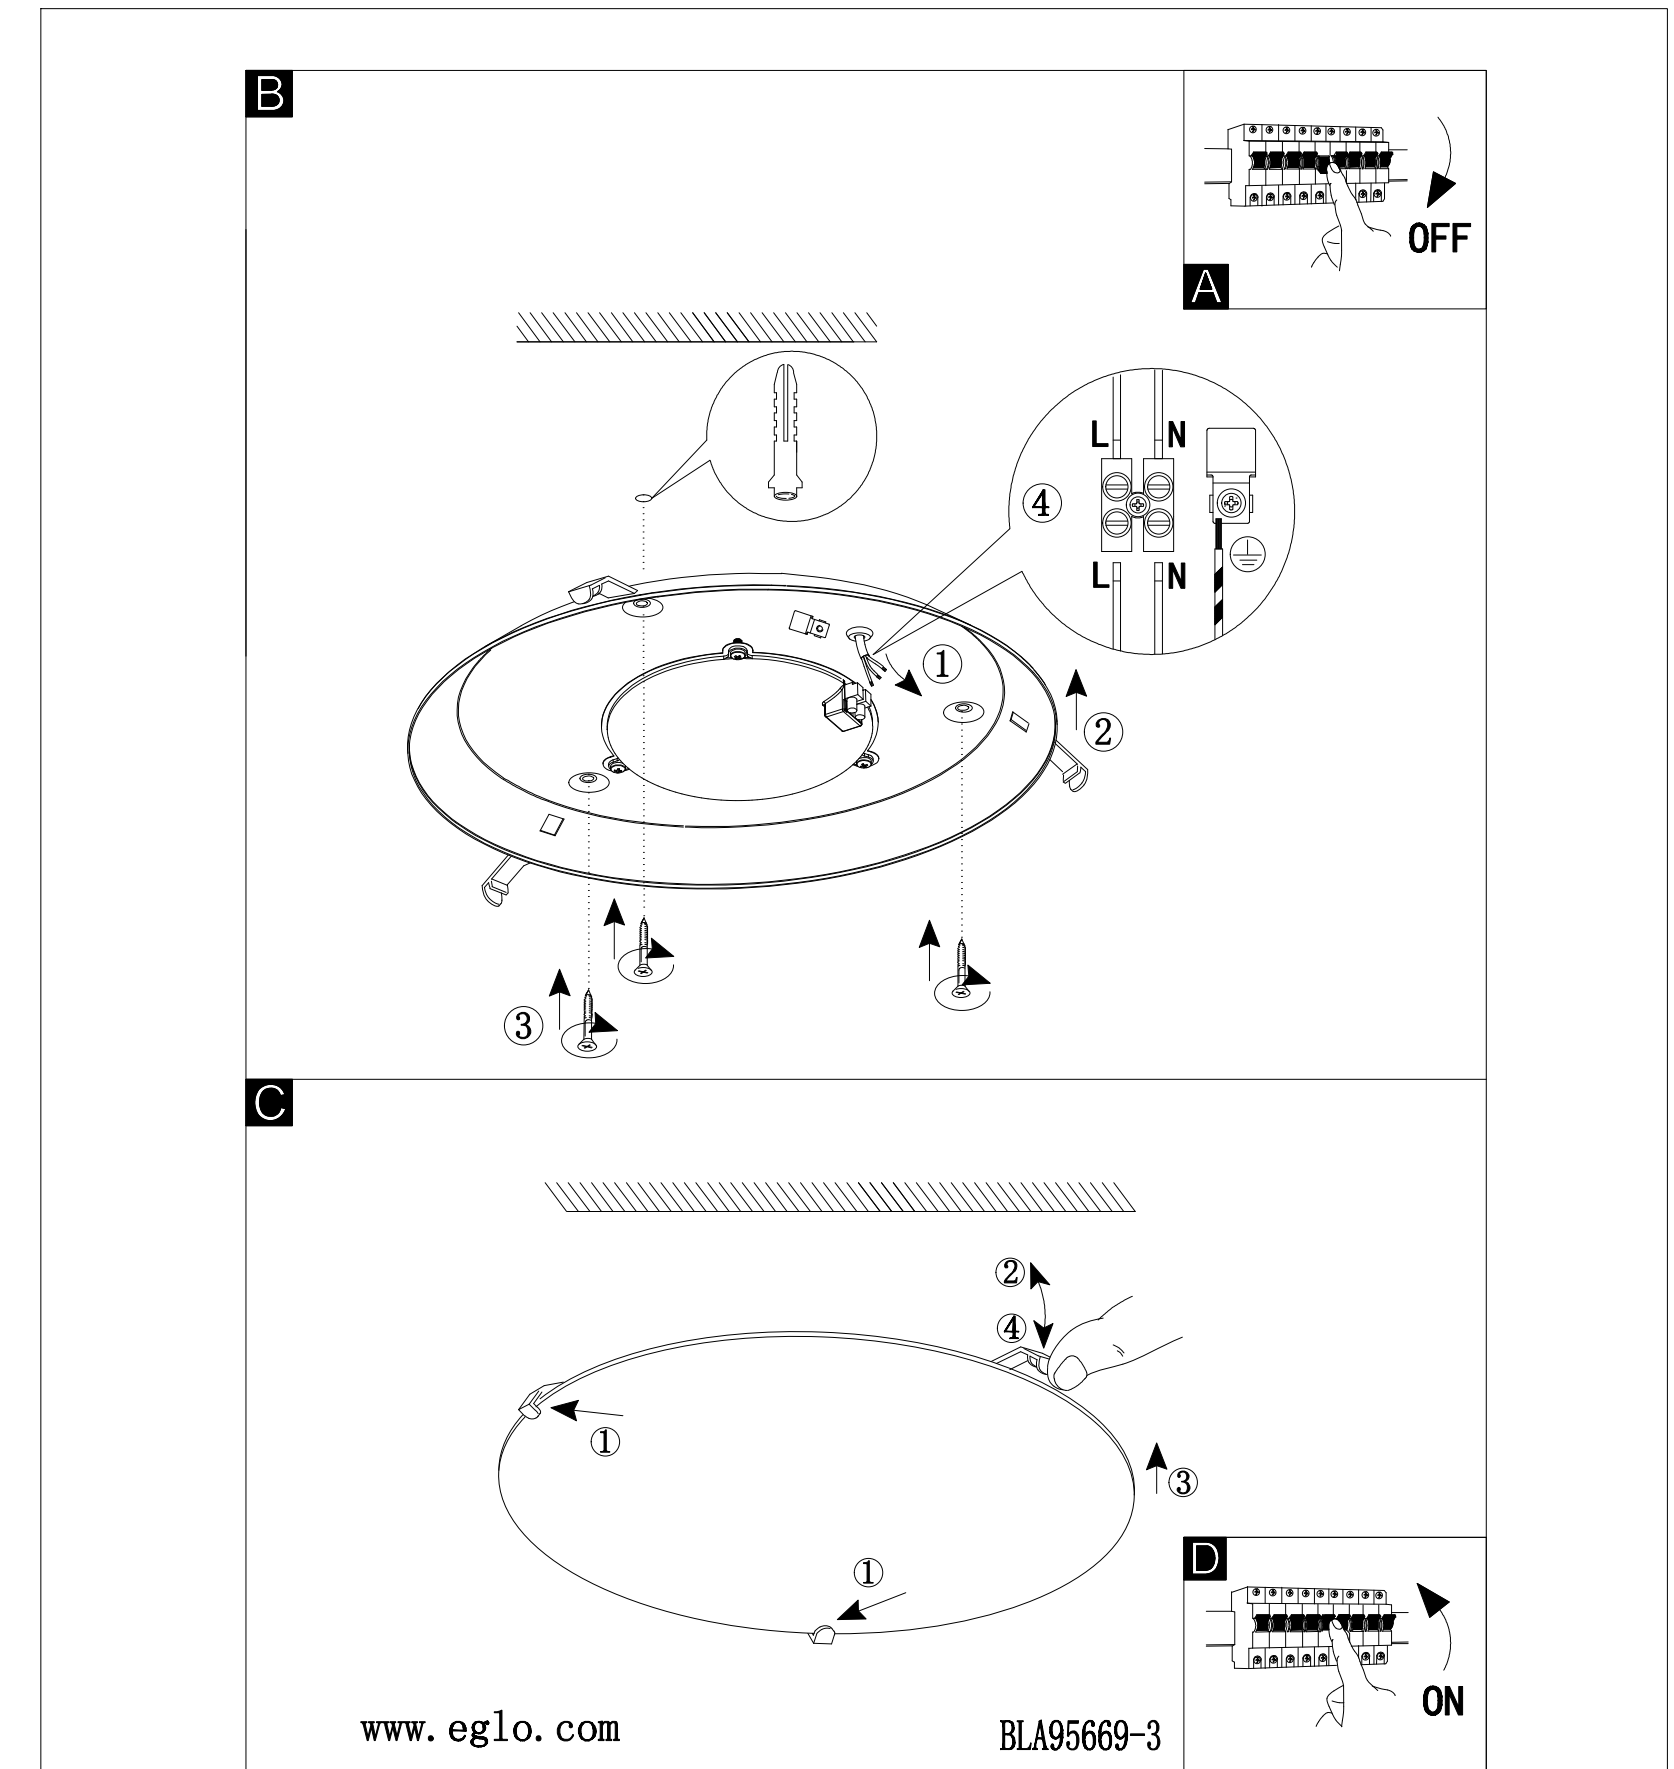

www.eglo.com

BLA95669-2

A5印制

EGLO产品装配说明书		名称	迈启特1 LED吸顶灯(中)
校对	田耕地	货号	95671
审核	田耕地	通用	95671 95674 95676(大)
批准	日期	通用	96083 96091
批准	日期	通用	96083 96091
approved by EGLO QC		日期	2016-01-18

www.eglo.com

BLA95669-2

A5印制

EGLO产品装配说明书		名称	迈启特1 LED吸顶灯(中)
校对	田耕地	货号	95671
审核	田耕地	通用	95671 95674 95676(大)
批准	日期	通用	95671 95674 95676(大)
批准	日期	通用	95671 95674 95676(大)
approved by EGLO QC		日期	2016-01-18

删除通用货号96083 96091

www.eglo.com

BLA95669-3

A5印制

EGLO产品装配说明书		名称	迈启特1 LED吸顶灯(中)
校对	田耕地	货号	95671
审核	田耕地	通用	95671 95674 95676(大)
批准	日期	通用	98023 98024
批准	日期	通用	98023 98024
approved by EGLO QC		日期	2016-01-18