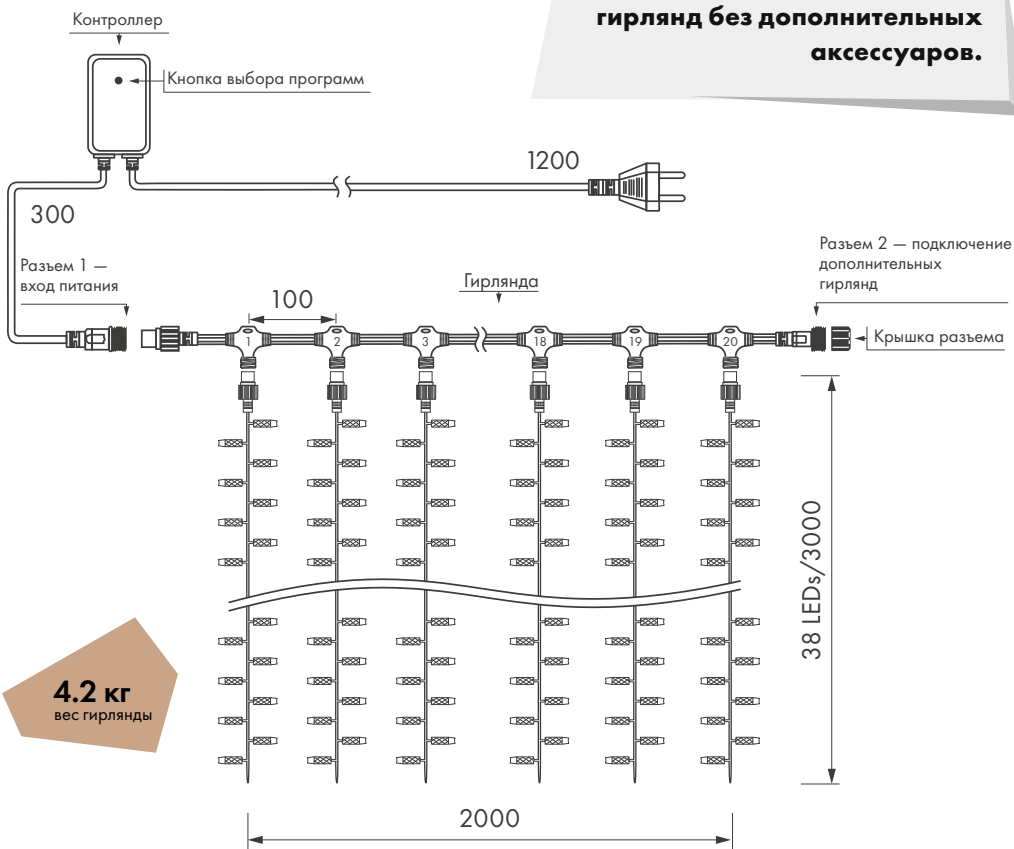

## Параметры

Напряжение питания	<b>AC 230 В</b>
Мощность	<b>60 Вт</b>
Размер светодиода	<b>Ø 5 мм</b>
Габариты	<b>2000 × 3000 мм</b>
Кол-во нитей	<b>20 шт.</b>
Кол-во светодиодов	<b>760 шт. (38 × 20 нитей)</b>
Степень защиты	<b>IP44</b>

## Цвета свечения

Белый

Теплый белый

Красный

Желтый

Зеленый

Синий

Розовый

## Схема подключения

Размеры указаны в мм

**1 год**  
гарантия

**НЕ ЖДИТЕ ПОВОДА —**  
СОЗДАВАЙТЕ ПРАЗДНИК  
ПО СВОЕМУ ЖЕЛАНИЮ!