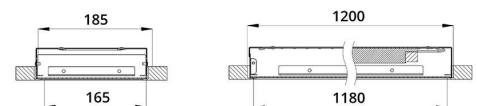

Устанавливать светильники можно подвесным или накладным образом. Также есть возможность встраивания в потолок.

2. КСС и Габаритный чертеж

Кривая силы света

Габаритный чертеж

Монтаж светильника

3. Основные технические данные и характеристики

Характеристики	Значение
Мощность, [Вт ±10%]:	20
Световой поток светильника, [лм ±5%]:	2 250
Номинальная коррелированная цветовая температура по ГОСТ 34819-2021, [К]:	6 500
Тип кривой силы света:	косинусная
Тип рассеивателя:	микропризма
Угол излучения, [°]:	80
Индекс цветопередачи (CRI), не менее:	90
Род тока:	АС
Коэффициент пульсации (Кп), не более, [%]:	1
Напряжение питания, [В]:	~176-264
Частота напряжения электропитания, [Гц ±10%]:	50
Коэффициент мощности (P _f), не менее:	0,98
Класс защиты от поражения электрическим током (по ГОСТ IEC 60598-1-2017):	I
Рекомендуемая высота установки, [м]:	2-6
Степень защиты от пыли и влаги (по ГОСТ IEC 60598-1-2017):	IP30
Климатическое исполнение (по ГОСТ 15150-69):	УХЛ4
Температура эксплуатации, [°С]:	от -40 до +50
Срок службы светильника, не менее, [лет]:	12
Срок службы светодиодов, не менее, [ч]:	100 000
Гарантийный срок на светильник, [мес.]:	60
Материал корпуса:	Тонколистовая сталь
Материал рассеивателя:	УФ-стабилизированный полистирол
Цвет покраски:	-
Габаритные размеры, не более, [мм]:	1195×180×50
Тип крепления:	накладной
Масса, [кг]:	2,3