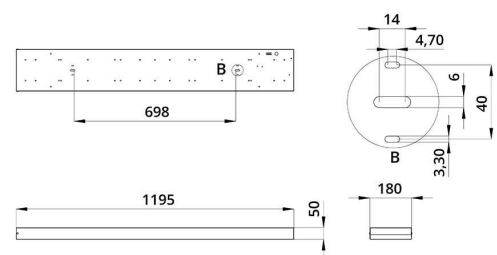

Габаритный чертеж