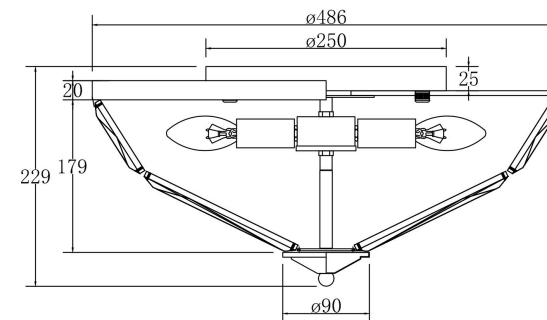

A=18

6x E14 60W

Модель: MOD094CL-06G

Коллекция: Neoclassic

Серия: Facet

Потолочный светильник