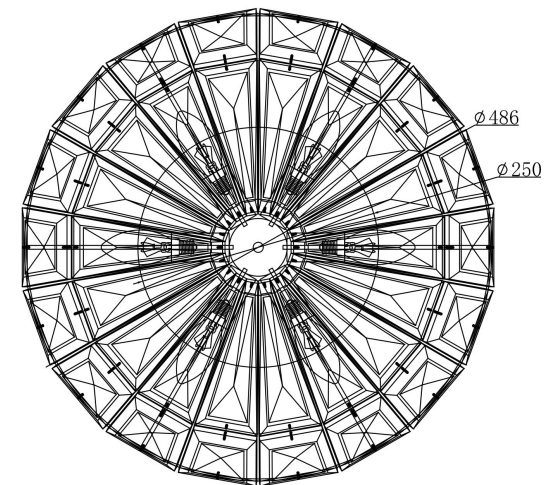

A=18

6x E14 60W

Модель: MOD094CL-06G

Коллекция: Neoclassic

Серия: Facet

Потолочный светильник