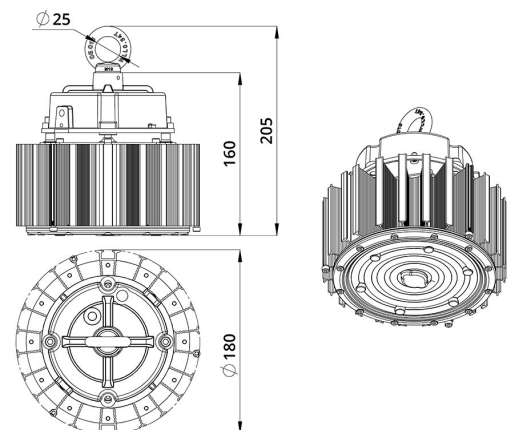

## 2. КСС и Габаритный чертеж

Кривая силы света

Габаритный чертеж

### 3. Основные технические данные и характеристики

Характеристики	Значение
Мощность, [Вт ±10%]:	90
Световой поток светильника, [лм ±5%]:	14 790
Номинальная коррелированная цветовая температура по ГОСТ 34819-2021, [К]:	3 000
Тип кривой силы света:	косинусная
Угол излучения, [°]:	90
Индекс цветопередачи (CRI), не менее:	70
Род тока:	AC
Коэффициент пульсации (Кп), не более, [%]:	1
Напряжение питания, [В]:	~90-305
Частота напряжения электропитания, [Гц ±10%]:	50
Коэффициент мощности (P <sub>f</sub> ), не менее:	0,98
Класс защиты от поражения электрическим током (по ГОСТ IEC 60598-1-2017):	I
Рекомендуемая высота установки, [м]:	5-30
Степень защиты от пыли и влаги (по ГОСТ IEC 60598-1-2017):	IP65
Климатическое исполнение (по ГОСТ 15150-69):	УХЛ2
Температура эксплуатации, [°С]:	от -50 до +50
Срок службы светильника, не менее, [лет]:	12
Срок службы светодиодов, не менее, [ч]:	100 000
Гарантийный срок на светильник, [мес.]:	36
Материал оптического элемента:	УФ-стабилизированный поликарбонат
Материал корпуса:	профиль из алюминиевого сплава
Материал рассеивателя:	-
Цвет покраски:	-
Габаритные размеры, не более, [мм]:	ø180×205
Тип крепления:	подвесной
Масса, [кг]:	2,1