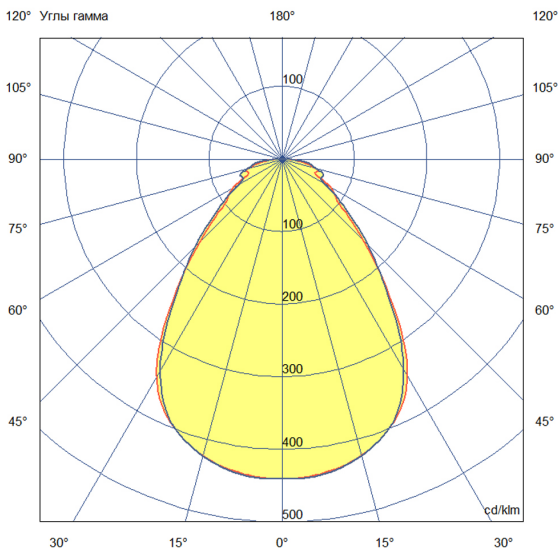

«Грильято» имеет среднюю световую эффективность 120 лм/Вт и создает комфортное освещение без пульсаций.

У светильников легкий стальной корпус со специальной поворотной планкой, позволяющей без дополнительного инструмента вынимать рассеиватель из корпуса, облегчая накладной монтаж.

2. КСС и Габаритный чертеж

Кривая силы света

Габаритный чертеж

3. Основные технические данные и характеристики

Характеристики	Значение
Мощность, [Вт ±10%]:	35
Световой поток светильника, [лм ±5%]:	4 000
Номинальная коррелированная цветовая температура по ГОСТ 34819-2021, [К]:	6 500
Тип кривой силы света:	косинусная
Тип рассеивателя:	микропризма
Угол излучения, [°]:	80
Индекс цветопередачи (CRI), не менее:	90
Род тока:	АС
Коэффициент пульсации (Кп), не более, [%]:	1
Напряжение питания, [В]:	~176-264
Частота напряжения электропитания, [Гц ±10%]:	50
Коэффициент мощности (P _f), не менее:	0,98
Класс защиты от поражения электрическим током (по ГОСТ IEC 60598-1-2017):	I
Рекомендуемая высота установки, [м]:	2-6
Степень защиты от пыли и влаги (по ГОСТ IEC 60598-1-2017):	IP30
Климатическое исполнение (по ГОСТ 15150-69):	УХЛ4
Температура эксплуатации, [°С]:	от -40 до +50
Срок службы светильника, не менее, [лет]:	12
Срок службы светодиодов, не менее, [ч]:	100 000
Гарантийный срок на светильник, [мес.]:	60
Материал корпуса:	тонколистовая сталь
Материал рассеивателя:	УФ-стабилизированный полистирол
Цвет покраски:	-
Габаритные размеры, не более, [мм]:	588×588×40
Тип крепления:	встраиваемый
Масса, [кг]:	3,1