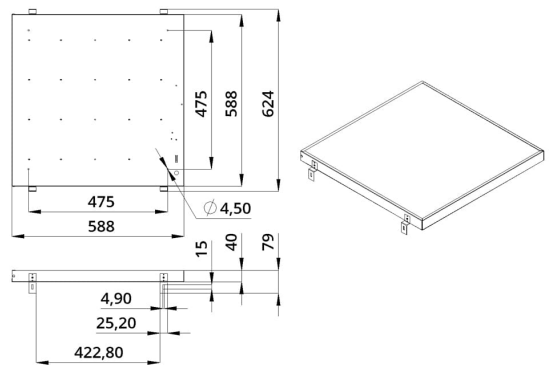

2. КСС и Габаритный чертеж

Кривая силы света

Габаритный чертеж

3. Основные технические данные и характеристики

Характеристики	Значение
Мощность, [Вт ±10%]:	35
Световой поток светильника, [лм ±5%]:	4 000
Номинальная коррелированная цветовая температура по ГОСТ 34819-2021, [К]:	6 500
Тип кривой силы света:	косинусная
Тип рассеивателя:	микропризма
Угол излучения, [°]:	80
Индекс цветопередачи (CRI), не менее:	90
Род тока:	АС
Коэффициент пульсации (Кп), не более, [%]:	1
Напряжение питания, [В]:	~176-264
Частота напряжения электропитания, [Гц ±10%]:	50
Коэффициент мощности (P _f), не менее:	0,98
Класс защиты от поражения электрическим током (по ГОСТ IEC 60598-1-2017):	I
Рекомендуемая высота установки, [м]:	2-6
Степень защиты от пыли и влаги (по ГОСТ IEC 60598-1-2017):	IP30
Климатическое исполнение (по ГОСТ 15150-69):	УХЛ4
Температура эксплуатации, [°С]:	от -40 до +50
Срок службы светильника, не менее, [лет]:	12
Срок службы светодиодов, не менее, [ч]:	100 000
Гарантийный срок на светильник, [мес.]:	60
Материал корпуса:	тонколистовая сталь
Материал рассеивателя:	УФ-стабилизированный полистирол
Цвет покраски:	-
Габаритные размеры, не более, [мм]:	588×588×40
Тип крепления:	встраиваемый
Масса, [кг]:	3,1