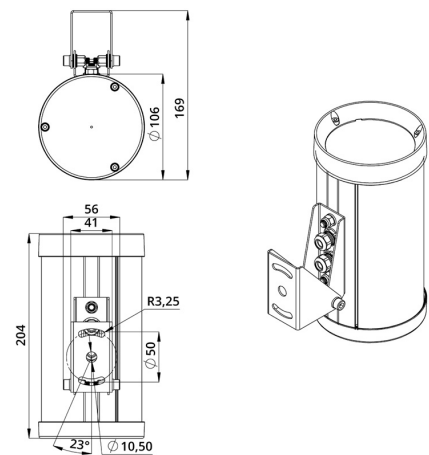

Технические данные

Светодиодный светильник ПромЛед Акцент 10
24-36V DC RGB DMX 25°

1. Описание серии

Серия полноцветных архитектурных прожекторов для акцентной подсветки элементов зданий, для создания вертикальных световых столбов на фасадах и маломощной подсветки отдельных объектов, например, скульптур.

Возможно изготовление креплений по индивидуальному ТЗ.

2. КСС и Габаритный чертеж

Кривая силы света

Габаритный чертеж

3. Основные технические данные и характеристики

Характеристики	Значение
Мощность, [Вт ±10%]:	10
Световой поток светильника, [лм ±5%]:	580
Номинальная коррелированная цветовая температура по ГОСТ 34819-2021, [К]:	RGB
Тип кривой силы света:	концентрированная
Угол излучения, [°]:	25
Индекс цветопередачи (CRI), не менее:	80
Род тока:	DC
Коэффициент пульсации (Кп), не более, [%]:	1
Напряжение питания, [В]:	24-36
Частота напряжения электропитания, [Гц ±10%]:	50
Коэффициент мощности (Pф), не менее:	0,9
Класс защиты от поражения электрическим током (по ГОСТ IEC 60598-1-2017):	III
Степень защиты от пыли и влаги (по ГОСТ IEC 60598-1-2017):	IP67
Климатическое исполнение (по ГОСТ 15150-69):	УХЛ1
Температура эксплуатации, [°С]:	от -50 до +50
Срок службы светильника, не менее, [лет]:	12
Срок службы светодиодов, не менее, [ч]:	100 000
Гарантийный срок на светильник, [мес.]:	60
Материал корпуса:	экструдированный сплав алюминия
Материал рассеивателя:	УФ-стабилизированный поликарбонат
Цвет покраски:	RAL9005 Муар
Габаритные размеры, не более, [мм]:	204×169×106
Тип крепления:	поворотный кронштейн
Масса, [кг]:	1,3
Интерфейс управления/диммирования:	DMX