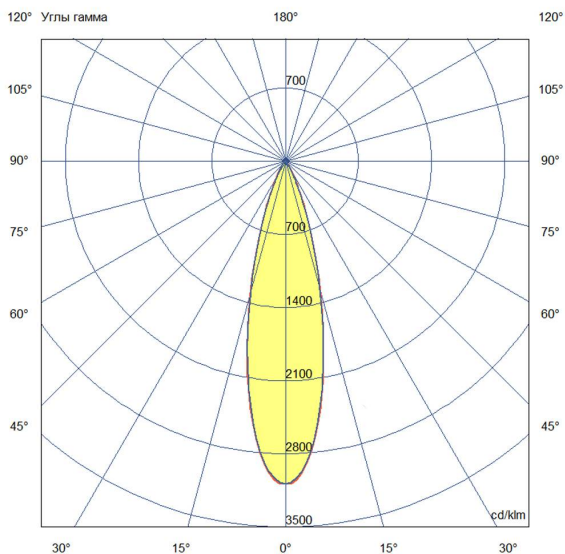

Технические данные

Светодиодный светильник ПромЛед Акцент 10
24-36V DC RGB DMX 25°

1. Описание серии

Серия полноцветных архитектурных прожекторов для акцентной подсветки элементов зданий, для создания вертикальных световых столбов на фасадах и маломощной подсветки отдельных объектов, например, скульптур.

Возможно изготовление креплений по индивидуальному ТЗ.

2. КСС и Габаритный чертеж

Кривая силы света

Габаритный чертеж

3. Основные технические данные и характеристики

Характеристики	Значение
Мощность, [Вт ±10%]:	10
Световой поток светильника, [лм ±5%]:	580
Номинальная коррелированная цветовая температура по ГОСТ 34819-2021, [К]:	RGB
Тип кривой силы света:	концентрированная
Угол излучения, [°]:	25
Индекс цветопередачи (CRI), не менее:	80
Род тока:	DC
Коэффициент пульсации (Кп), не более, [%]:	1
Напряжение питания, [В]:	24-36
Частота напряжения электропитания, [Гц ±10%]:	50
Коэффициент мощности (Pф), не менее:	0,9
Класс защиты от поражения электрическим током (по ГОСТ IEC 60598-1-2017):	III
Степень защиты от пыли и влаги (по ГОСТ IEC 60598-1-2017):	IP67
Климатическое исполнение (по ГОСТ 15150-69):	УХЛ1
Температура эксплуатации, [°С]:	от -50 до +50
Срок службы светильника, не менее, [лет]:	12
Срок службы светодиодов, не менее, [ч]:	100 000
Гарантийный срок на светильник, [мес.]:	60
Материал корпуса:	экструдированный сплав алюминия
Материал рассеивателя:	УФ-стабилизированный поликарбонат
Цвет покраски:	RAL9005 Муар
Габаритные размеры, не более, [мм]:	204×169×106
Тип крепления:	поворотный кронштейн
Масса, [кг]:	1,3
Интерфейс управления/диммирования:	DMX