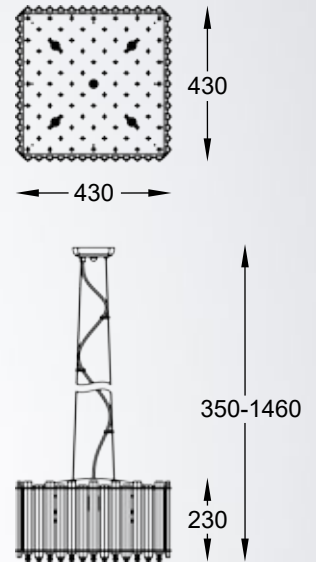

VENTUS
Ceiling lamp
C0465-05C-B5AC
5xG9 MAX 42W
clear crystal glass
chrome body

VENTUS
Ceiling lamp
C0465-05D-B5AC
5xG9 MAX 42W
clear crystal glass
chrome body

VENTUS
Pendant lamp
P0465-05C-F4AC
5xG9 MAX 42W
clear crystal glass
chrome body

VENTUS
Pendant lamp
P0465-05D-F4AC
5xG9 MAX 42W
clear crystal glass
chrome body

VENTUS
Wall lamp
W0465-01B-B5AC
1xG9 MAX 42W
clear crystal glass
chrome body