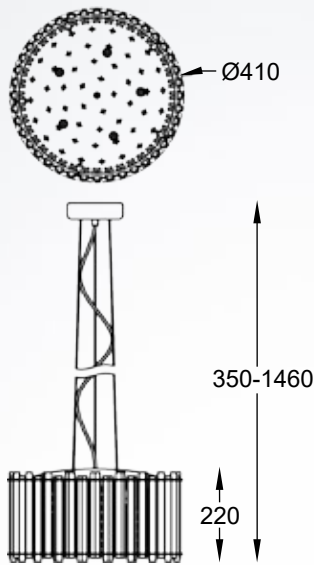

VENTUS
Ceiling lamp
C0465-05C-B5AC
5xG9 MAX 42W
clear crystal glass
chrome body

VENTUS
Ceiling lamp
C0465-05D-B5AC
5xG9 MAX 42W
clear crystal glass
chrome body

VENTUS
Pendant lamp
P0465-05C-F4AC
5xG9 MAX 42W
clear crystal glass
chrome body

VENTUS
Pendant lamp
P0465-05D-F4AC
5xG9 MAX 42W
clear crystal glass
chrome body

VENTUS
Wall lamp
W0465-01B-B5AC
1xG9 MAX 42W
clear crystal glass
chrome body