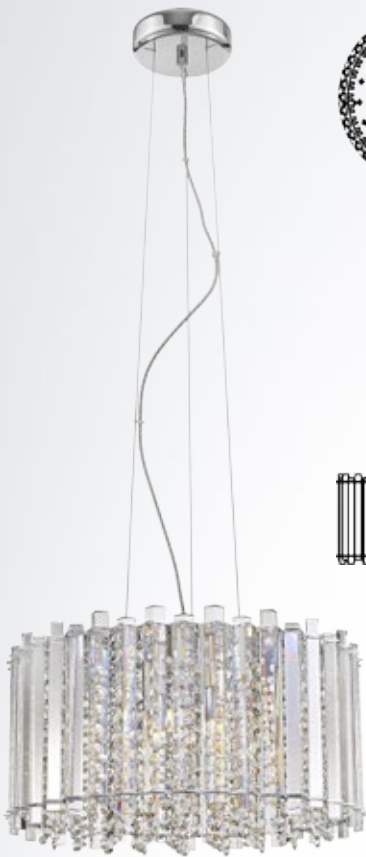

VENTUS
Ceiling lamp
C0465-05C-B5AC
5xG9 MAX 42W
clear crystal glass
chrome body

VENTUS
Ceiling lamp
C0465-05D-B5AC
5xG9 MAX 42W
clear crystal glass
chrome body

VENTUS
Pendant lamp
P0465-05C-F4AC
5xG9 MAX 42W
clear crystal glass
chrome body

VENTUS
Pendant lamp
P0465-05D-F4AC
5xG9 MAX 42W
clear crystal glass
chrome body

VENTUS
Wall lamp
W0465-01B-B5AC
1xG9 MAX 42W
clear crystal glass
chrome body