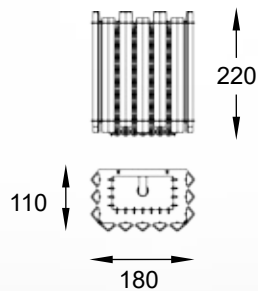

VENTUS
Ceiling lamp
C0465-05C-B5AC
5xG9 MAX 42W
clear crystal glass
chrome body

VENTUS
Ceiling lamp
C0465-05D-B5AC
5xG9 MAX 42W
clear crystal glass
chrome body

VENTUS
Pendant lamp
P0465-05C-F4AC
5xG9 MAX 42W
clear crystal glass
chrome body

VENTUS
Pendant lamp
P0465-05D-F4AC
5xG9 MAX 42W
clear crystal glass
chrome body

VENTUS
Wall lamp
W0465-01B-B5AC
1xG9 MAX 42W
clear crystal glass
chrome body