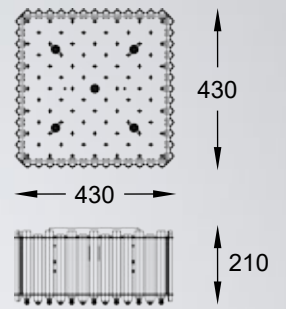

VENTUS
Ceiling lamp
C0465-05C-B5AC
5xG9 MAX 42W
clear crystal glass
chrome body

VENTUS
Ceiling lamp
C0465-05D-B5AC
5xG9 MAX 42W
clear crystal glass
chrome body

VENTUS
Pendant lamp
P0465-05C-F4AC
5xG9 MAX 42W
clear crystal glass
chrome body

VENTUS
Pendant lamp
P0465-05D-F4AC
5xG9 MAX 42W
clear crystal glass
chrome body

VENTUS
Wall lamp
W0465-01B-B5AC
1xG9 MAX 42W
clear crystal glass
chrome body