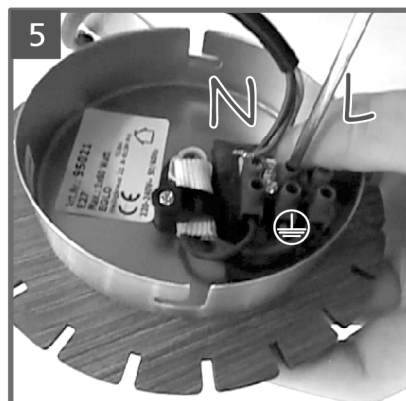

# STELLATO / FABELLA

Installation and assembly guide  
95021, 95022, 95028, 95029, 95036, 95037, 95948, 95952

## 1) Installation:

**(DE)** Nicht für den mehrmaligen Zusammenbau geeignet.  
Die Produktqualität kann nur bei sachgemäßer Montage garantiert werden.

**(E)** Not intended for a multiple assembly.  
The product quality can be guaranteed only in case of proper installation and assembly.