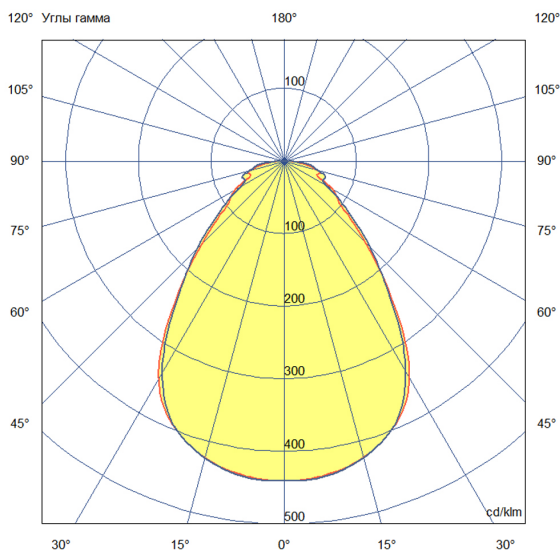

«Грильято» имеет среднюю световую эффективность 120 лм/Вт и создает комфортное освещение без пульсаций.

У светильников легкий стальной корпус со специальной поворотной планкой, позволяющей без дополнительного инструмента вынимать рассеиватель из корпуса, облегчая накладной монтаж.

2. КСС и Габаритный чертеж

Кривая силы света

Габаритный чертеж

3. Основные технические данные и характеристики

Характеристики	Значение
Мощность, [Вт ±10%]:	23
Световой поток светильника, [лм ±5%]:	2 450
Номинальная коррелированная цветовая температура по ГОСТ 34819-2021, [К]:	4 000
Тип кривой силы света:	косинусная
Тип рассеивателя:	микропризма
Угол излучения, [°]:	80
Индекс цветопередачи (CRI), не менее:	80
Род тока:	АС
Коэффициент пульсации (Кп), не более, [%]:	1
Напряжение питания, [В]:	~176-264
Частота напряжения электропитания, [Гц ±10%]:	50
Коэффициент мощности (P _f), не менее:	0,98
Класс защиты от поражения электрическим током (по ГОСТ IEC 60598-1-2017):	I
Рекомендуемая высота установки, [м]:	2-6
Степень защиты от пыли и влаги (по ГОСТ IEC 60598-1-2017):	IP30
Климатическое исполнение (по ГОСТ 15150-69):	УХЛ4
Температура эксплуатации, [°С]:	от -40 до +50
Срок службы светильника, не менее, [лет]:	12
Срок службы светодиодов, не менее, [ч]:	100 000
Гарантийный срок на светильник, [мес.]:	36
Материал корпуса:	тонколистовая сталь
Материал рассеивателя:	УФ-стабилизированный полистирол
Цвет покраски:	-
Габаритные размеры, не более, [мм]:	588×588×40
Тип крепления:	встраиваемый
Масса, [кг]:	3,1