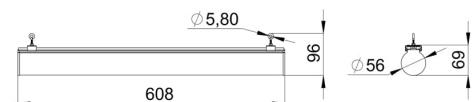

Светильник состоит из двух частей: стального экструдированного корпуса и цилиндрического опалового рассеивателя, за счет которого создается мягкое всестороннее освещение. Корпус светильника одновременно является кабель-каналом - такая система обеспечивает легкий монтаж светильников в прямую транзитную линию без перекосов.

Возможны различные варианты монтажа: подвесной на трос или на винт-петлю.

2. КСС и Габаритный чертеж

Кривая силы света

Габаритный чертеж

3. Основные технические данные и характеристики

Характеристики	Значение
Мощность, [Вт ±10%]:	10
Световой поток светильника, [лм ±5%]:	1 160
Номинальная коррелированная цветовая температура по ГОСТ 34819-2021, [К]:	3 000
Тип кривой силы света:	равномерная
Тип рассеивателя:	опал
Угол излучения, [°]:	100
Индекс цветопередачи (CRI), не менее:	80
Род тока:	АС
Коэффициент пульсации (Кп), не более, [%]:	1
Напряжение питания, [В]:	~176-264
Частота напряжения электропитания, [Гц ±10%]:	50
Коэффициент мощности (P _f), не менее:	0,98
Класс защиты от поражения электрическим током (по ГОСТ IEC 60598-1-2017):	II
Степень защиты от пыли и влаги (по ГОСТ IEC 60598-1-2017):	IP67
Климатическое исполнение (по ГОСТ 15150-69):	УХЛ4
Температура эксплуатации, [°С]:	от -40 до +50
Срок службы светильника, не менее, [лет]:	12
Срок службы светодиодов, не менее, [ч]:	100 000
Гарантийный срок на светильник, [мес.]:	60
Материал корпуса:	УФ-стабилизированный поликарбонат
Цвет покраски:	-
Габаритные размеры, не более, [мм]:	608×96×56
Тип крепления:	подвесной
Масса, [кг]:	0,4