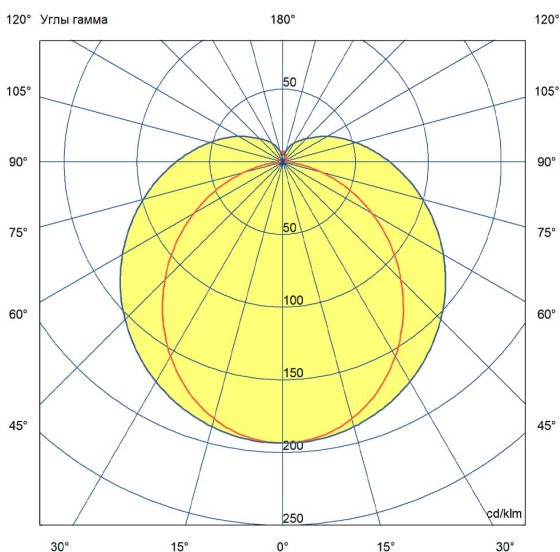

Светильники имеют энергоэффективность в среднем 124 лм/Вт и мощностью ряд от 10 до 40 В.

Серия «Тубус» предназначена для светодизайнерского оформления помещений. Светильники можно смонтировать в единую транзитную линию. Цилиндрическая форма опалового рассеивателя обеспечивает всестороннюю засветку.

Возможны различные варианты монтажа: подвесной на трос или на винт-петлю.

2. КСС и Габаритный чертеж

Кривая силы света

Габаритный чертеж

3. Основные технические данные и характеристики

Характеристики	Значение
Мощность, [Вт ±10%]:	10
Световой поток светильника, [лм ±5%]:	1 160
Номинальная коррелированная цветовая температура по ГОСТ 34819-2021, [К]:	3 000
Тип кривой силы света:	равномерная
Тип рассеивателя:	опал
Угол излучения, [°]:	100
Индекс цветопередачи (CRI), не менее:	80
Род тока:	АС
Коэффициент пульсации (Кп), не более, [%]:	1
Напряжение питания, [В]:	~176-264
Частота напряжения электропитания, [Гц ±10%]:	50
Коэффициент мощности (P _f), не менее:	0,98
Класс защиты от поражения электрическим током (по ГОСТ IEC 60598-1-2017):	II
Степень защиты от пыли и влаги (по ГОСТ IEC 60598-1-2017):	IP67
Климатическое исполнение (по ГОСТ 15150-69):	УХЛ4
Температура эксплуатации, [°С]:	от -40 до +50
Срок службы светильника, не менее, [лет]:	12
Срок службы светодиодов, не менее, [ч]:	100 000
Гарантийный срок на светильник, [мес.]:	60
Материал корпуса:	УФ-стабилизированный поликарбонат
Цвет покраски:	-
Габаритные размеры, не более, [мм]:	608×96×56
Тип крепления:	подвесной
Масса, [кг]:	0,4