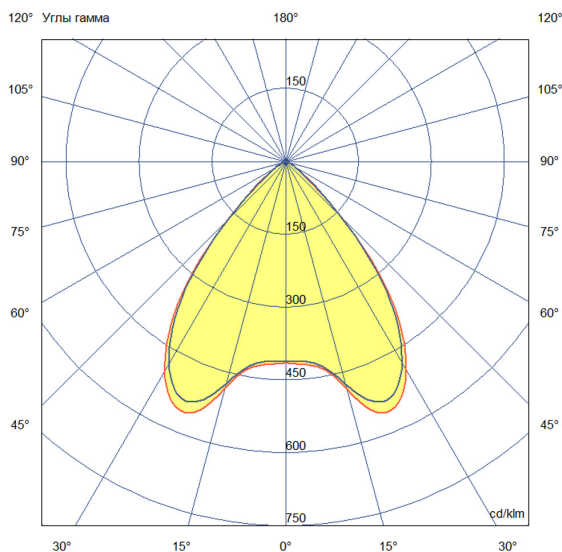

Технические данные

Светодиодный светильник ПромЛед Барокко 60
750мм Оптик RGBW DMX 5000K 90°

1. Описание серии

Серия линейных светодиодных светильников с RGB(W)-диодами для заливного архитектурного освещения фасадов или акцентной подсветки отдельных элементов зданий.

Габаритный чертеж

3. Основные технические данные и характеристики

| Характеристики | Значение |
|---|-----------------------------------|
| Мощность, [Вт ±10%]: | 64 |
| Световой поток светильника, [лм ±5%]: | 4 600 |
| Световая отдача, [лм/Вт]: | 72 |
| Цвет свечения: | RGBW |
| Номинальная коррелированная цветовая температура по ГОСТ 34819-2021, [К]: | 5 000 |
| Тип кривой силы света: | косинусная |
| Угол излучения, [°]: | 90 |
| Индекс цветопередачи (CRI), не менее: | 70 |
| Род тока: | AC |
| Коэффициент пульсации (Кп), не более, [%]: | 1 |
| Напряжение питания, [В]: | ~176-264 |
| Частота напряжения электропитания, [Гц ±10%]: | 50 |
| Коэффициент мощности (Pf), не менее: | 0,95 |
| Класс защиты от поражения электрическим током (по ГОСТ IEC 60598-1-2017): | I |
| Степень защиты от пыли и влаги (по ГОСТ IEC 60598-1-2017): | IP67 |
| Климатическое исполнение (по ГОСТ 15150-69): | УХЛ1 |
| Температура эксплуатации, [°С]: | от -40 до +50 |
| Срок службы светильника, не менее, [лет]: | 12 |
| Срок службы светодиодов, не менее, [ч]: | 100 000 |
| Гарантийный срок на светильник, [мес.]: | 60 |
| Материал оптического элемента: | УФ-стабилизированный поликарбонат |
| Материал корпуса: | экструдированный сплав алюминия |
| Материал рассеивателя: | закаленное стекло |
| Цвет покраски: | - |
| Габаритные размеры, не более, [мм]: | 773×181×107 |
| Тип крепления: | поворотный кронштейн |
| Масса, [кг]: | 2,1 |
| Интерфейс управления/диммирования: | DMX |