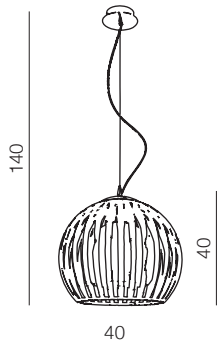

Arcada

134

1 CLEAR

2 ORANGE

3 BLACK

Arcada L

- 1 AZ0478 (clear)
- 3 AZ0477 (black)

E27 1x 40W
acryl/glass/chrome

Arcada M

- 1 AZ0481 (clear)
- 2 AZ0482 (orange)
- 3 AZ0363 (black)

E27 1x 40W
acryl/glass/chrome