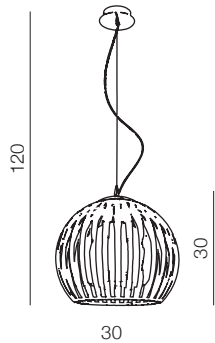

Arcada

134

1 CLEAR

2 ORANGE

3 BLACK

Arcada L

- 1 AZ0478 (clear)
- 3 AZ0477 (black)

E27 1x 40W
acryl/glass/chrome

Arcada M

- 1 AZ0481 (clear)
- 2 AZ0482 (orange)
- 3 AZ0363 (black)

E27 1x 40W
acryl/glass/chrome