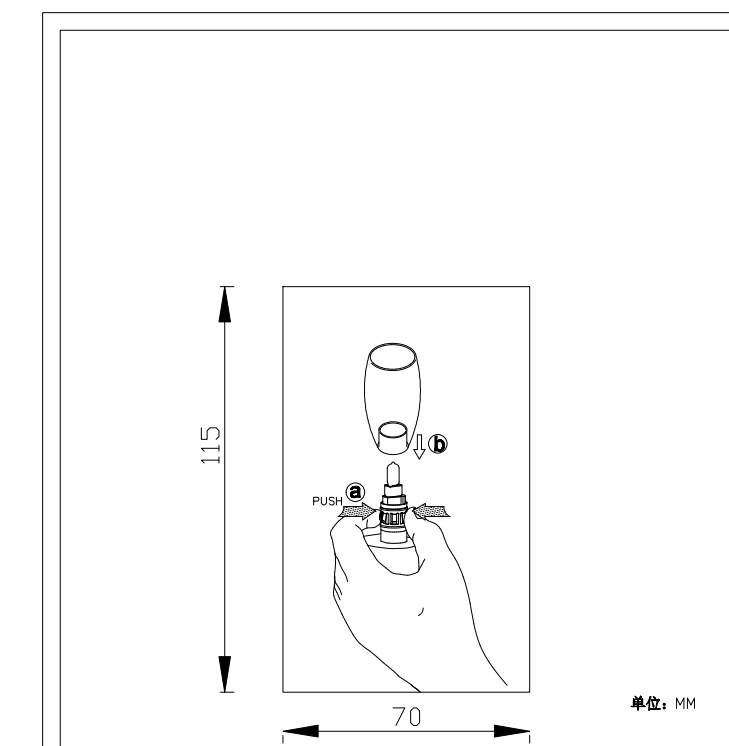

A5印制

东莞东进照明有限公司		名称 扇贝拉1六头天花灯 (2010-178A)	
校对	刘文	货号	90697
绘图	刘文	通用	97749
审核	版次 V:-5	通用	
批准	日期 100601	货号	

注：货号：90697临时增加一份毕斯灯头弹片卡玻璃步骤说明书与现库存350张旧说明书配套用完为止

A5印制

东莞东进照明有限公司		名称 扇贝拉1六头天花灯 (2010-178A)	
校对	刘文	货号	90697
绘图	刘文	通用	
审核	版次 V:-3	通用	
批准	日期 100601	货号	