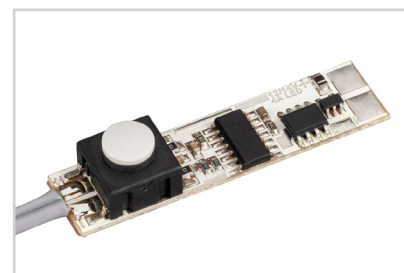

013210
12V для PDS с проводом 1.5м

Микровыключатель