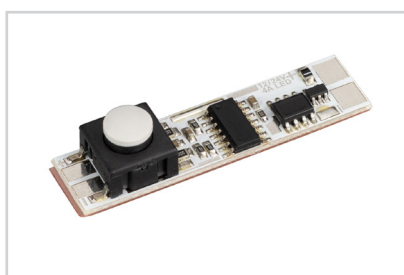

013211
12V для PDS без провода