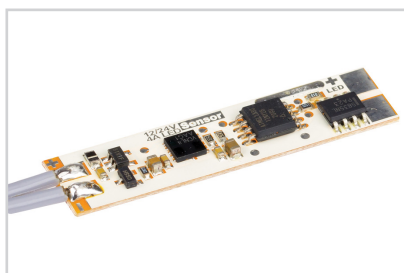

## АЛЮМИНИЕВЫЙ ПРОФИЛЬ PDS-F-2000 ANOD

## СОПУТСТВУЮЩИЕ ТОВАРЫ И АКСЕССУАРЫ

Приобретаются отдельно

Заглушка

**026204**  
Для PDS-F черная глухая

Заглушка

**026206**  
Для PDS-F черная с отверстием

Микровыключатель

**017216**  
SENS-4A