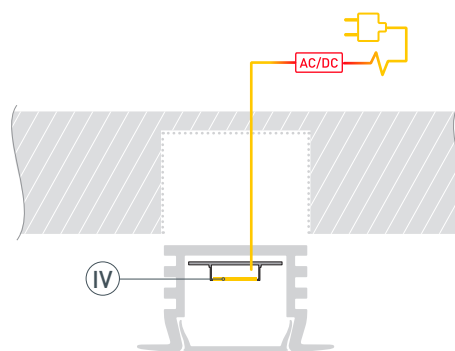

# РУКОВОДСТВО ПО МОНТАЖУ ПРОФИЛЯ

Необходимые компоненты

- 1** / Установите светодиодную ленту **ⓓ** в профиль **Ⓘ**, затем установите экран **Ⓜ** и заглушки **ⓓ**.

- 2** / Подготовьте паз для установки, выведите кабель от блока питания для светодиодной ленты. Нанесите в паз слой клея.

- 3** / Соедините кабели питания светодиодной ленты **ⓓ**.

- 4** / Установите профиль **Ⓘ** в подготовленный паз. При необходимости удалите излишки клея.