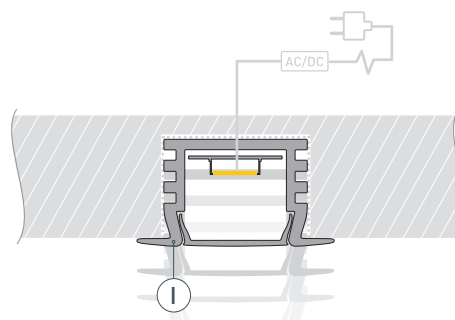

# РУКОВОДСТВО ПО МОНТАЖУ ПРОФИЛЯ

Необходимые компоненты

- 1** / Установите светодиодную ленту **ⓓ** в профиль **Ⓘ**, затем установите экран **Ⓜ** и заглушки **ⓓ**.

- 2** / Подготовьте паз для установки, выведите кабель от блока питания для светодиодной ленты. Нанесите в паз слой клея.

- 3** / Соедините кабели питания светодиодной ленты **ⓓ**.

- 4** / Установите профиль **Ⓘ** в подготовленный паз. При необходимости удалите излишки клея.