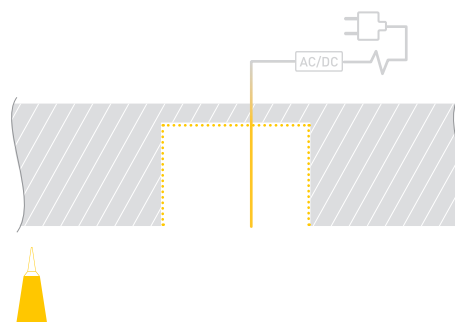

# РУКОВОДСТВО ПО МОНТАЖУ ПРОФИЛЯ

Необходимые компоненты

- 1** / Установите светодиодную ленту **ⓓ** в профиль **Ⓘ**, затем установите экран **Ⓜ** и заглушки **ⓓ**.

- 2** / Подготовьте паз для установки, выведите кабель от блока питания для светодиодной ленты. Нанесите в паз слой клея.

- 3** / Соедините кабели питания светодиодной ленты **ⓓ**.

- 4** / Установите профиль **Ⓘ** в подготовленный паз. При необходимости удалите излишки клея.