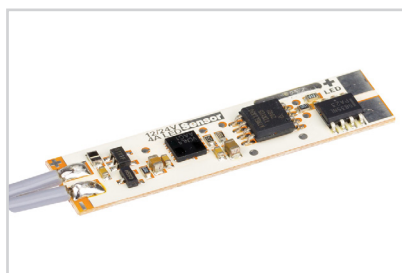

017219
SENS-4A (провод 1.5м)

Микровыключатель