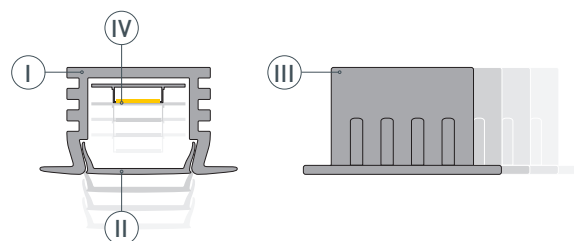

### ПРИМЕНЕНИЕ

- Для использования внутри помещений.
- Для светодиодных лент шириной до 10 мм.

10 мм

Встраиваемый

Серебристый

# РУКОВОДСТВО ПО МОНТАЖУ ПРОФИЛЯ

Необходимые компоненты

- 1** / Установите светодиодную ленту **ⓓ** в профиль **Ⓘ**, затем установите экран **Ⓜ** и заглушки **ⓓ**.

- 2** / Подготовьте паз для установки, выведите кабель от блока питания для светодиодной ленты. Нанесите в паз слой клея.