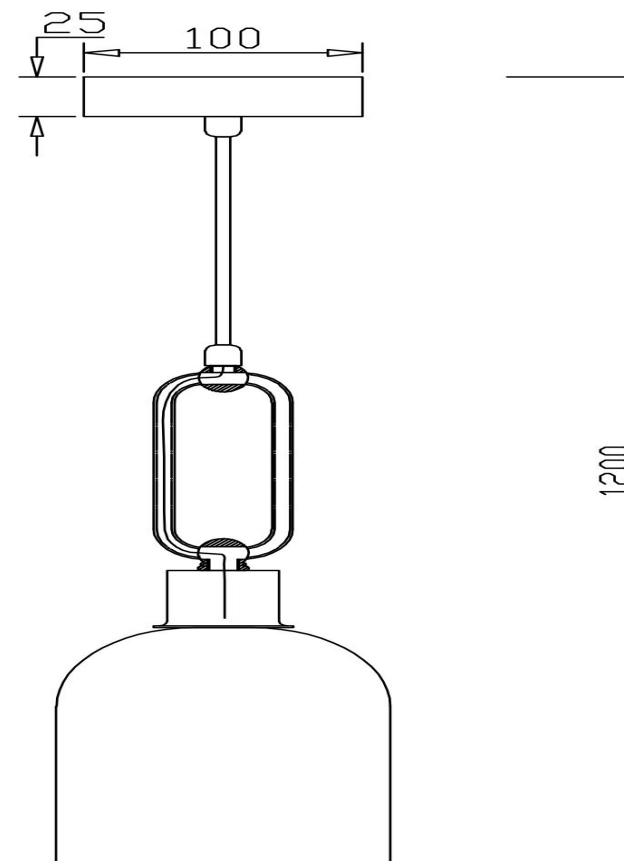

## Инструкция FR5178PL-01N

1xE27 60W

Модель: FR5178PL-01N

Коллекция: Modern

Серия: Difuso

Подвесной светильник