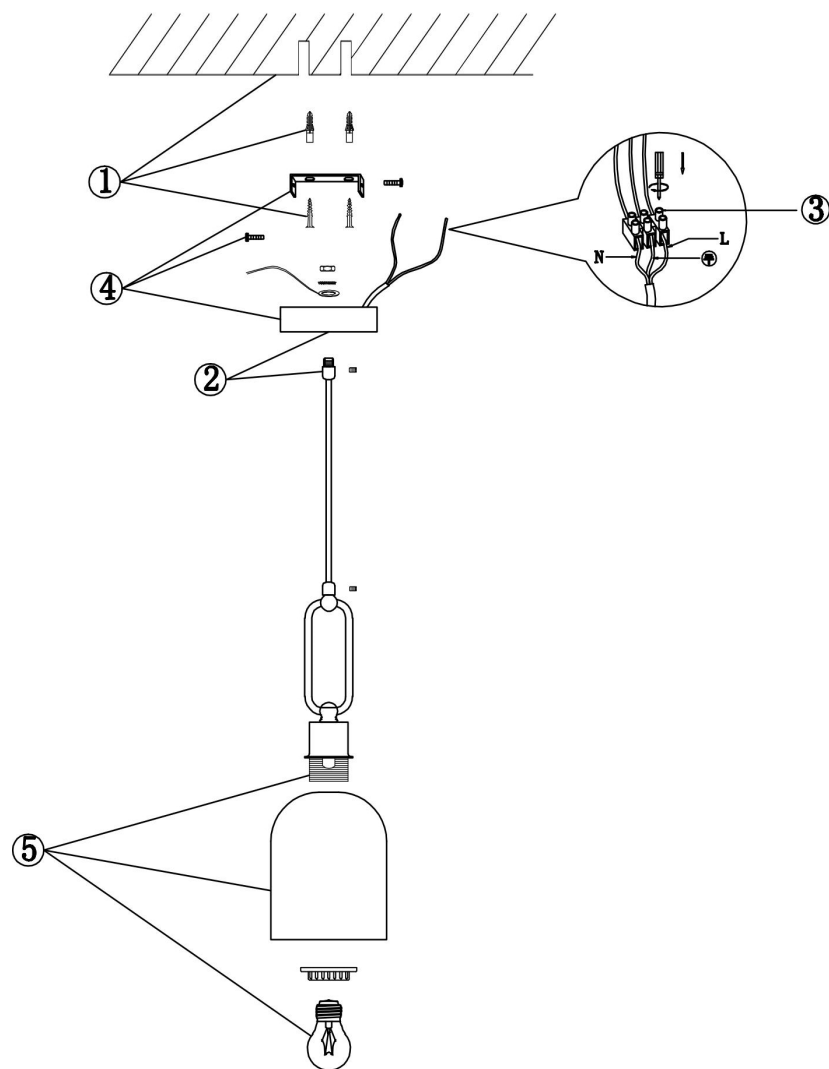

## Инструкция FR5178PL-01N

1xE27 60W

Модель: FR5178PL-01N

Коллекция: Modern

Серия: Difuso

Подвесной светильник