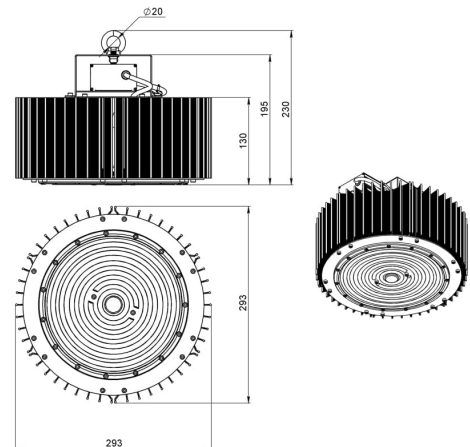

## 2. КСС и Габаритный чертеж

Кривая силы света

Габаритный чертеж

### 3. Основные технические данные и характеристики

Характеристики	Значение
Мощность, [Вт ±10%]:	250
Световой поток светильника, [лм ±5%]:	36 040
Номинальная коррелированная цветовая температура по ГОСТ 34819-2021, [К]:	3 000
Тип кривой силы света:	концентрированная
Угол излучения, [°]:	40
Индекс цветопередачи (CRI), не менее:	70
Род тока:	AC
Коэффициент пульсации (Кп), не более, [%]:	1
Напряжение питания, [В]:	~176-264
Частота напряжения электропитания, [Гц ±10%]:	50
Коэффициент мощности (P <sub>f</sub> ), не менее:	0,98
Класс защиты от поражения электрическим током (по ГОСТ IEC 60598-1-2017):	I
Рекомендуемая высота установки, [м]:	5-30
Степень защиты от пыли и влаги (по ГОСТ IEC 60598-1-2017):	IP65
Климатическое исполнение (по ГОСТ 15150-69):	УХЛ2
Температура эксплуатации, [°C]:	от -60 до +50
Срок службы светильника, не менее, [лет]:	12
Срок службы светодиодов, не менее, [ч]:	100 000
Гарантийный срок на светильник, [мес.]:	60
Материал оптического элемента:	УФ-стабилизированный поликарбонат
Материал корпуса:	Экструдированный сплав алюминия
Цвет покраски:	-
Габаритные размеры, не более, [мм]:	Ø293×230
Тип крепления:	подвесной
Масса, [кг]:	5,6