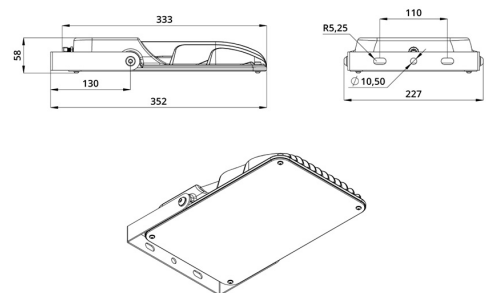

2. КСС и Габаритный чертеж

Кривая силы света

Габаритный чертеж

3. Основные технические данные и характеристики

Характеристики	Значение
Мощность, [Вт ±10%]:	18
Световой поток светильника, [лм ±5%]:	1 330
Цвет свечения:	RGBW
Номинальная коррелированная цветовая температура по ГОСТ 34819-2021, [К]:	5 000
Тип кривой силы света:	глубокая
Угол излучения, [°]:	50
Индекс цветопередачи (CRI), не менее:	80
Род тока:	AC
Коэффициент пульсации (Кп), не более, [%]:	1
Напряжение питания, [В]:	~176-264
Частота напряжения электропитания, [Гц ±10%]:	50
Коэффициент мощности (P _f), не менее:	0,95
Класс защиты от поражения электрическим током (по ГОСТ IEC 60598-1-2017):	I
Наличие гальванической развязки:	есть
Степень защиты от пыли и влаги (по ГОСТ IEC 60598-1-2017):	IP66
Климатическое исполнение (по ГОСТ 15150-69):	УХЛ1
Температура эксплуатации, [°C]:	-40 до +50
Срок службы светильника, не менее, [лет]:	12
Срок службы светодиодов, не менее, [ч]:	100 000
Гарантийный срок на светильник, [мес.]:	60
Материал оптического элемента:	ПММА
Материал корпуса:	литой под давлением алюминий
Материал рассеивателя:	закаленное стекло
Цвет покраски:	-
Габаритные размеры, не более, [мм]:	352×227×58
Тип крепления:	поворотный кронштейн
Масса, [кг]:	3
Интерфейс управления/диммирования:	DMX