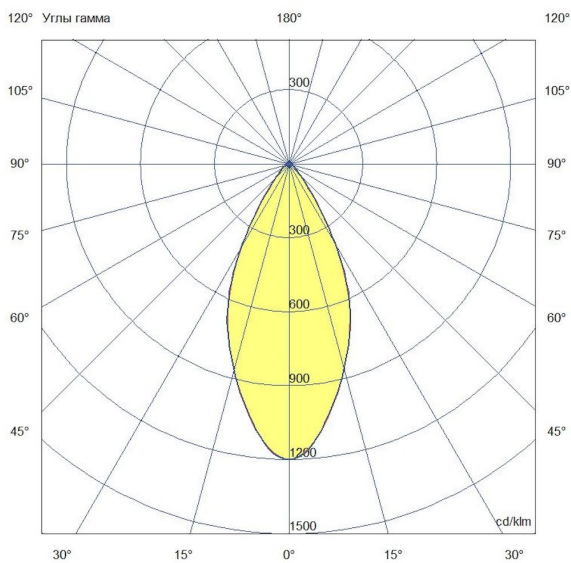

Технические данные

Светодиодный светильник ПромЛед Прожектор 18
F RGBW DMX 5000K 50°

1. Описание серии

Серия литых прожекторов малой и средней мощности для создания полноцветной подсветки открытых пространств: площадей и парковок, спортивных объектов, придомовых территорий, фасадов зданий.

2. КСС и Габаритный чертеж

Кривая силы света

Габаритный чертеж

3. Основные технические данные и характеристики

Характеристики	Значение
Мощность, [Вт ±10%]:	18
Световой поток светильника, [лм ±5%]:	1 330
Цвет свечения:	RGBW
Номинальная коррелированная цветовая температура по ГОСТ 34819-2021, [К]:	5 000
Тип кривой силы света:	глубокая
Угол излучения, [°]:	50
Индекс цветопередачи (CRI), не менее:	80
Род тока:	AC
Коэффициент пульсации (Кп), не более, [%]:	1
Напряжение питания, [В]:	~176-264
Частота напряжения электропитания, [Гц ±10%]:	50
Коэффициент мощности (P _f), не менее:	0,95
Класс защиты от поражения электрическим током (по ГОСТ IEC 60598-1-2017):	I
Наличие гальванической развязки:	есть
Степень защиты от пыли и влаги (по ГОСТ IEC 60598-1-2017):	IP66
Климатическое исполнение (по ГОСТ 15150-69):	УХЛ1
Температура эксплуатации, [°C]:	-40 до +50
Срок службы светильника, не менее, [лет]:	12
Срок службы светодиодов, не менее, [ч]:	100 000
Гарантийный срок на светильник, [мес.]:	60
Материал оптического элемента:	ПММА
Материал корпуса:	литой под давлением алюминий
Материал рассеивателя:	закаленное стекло
Цвет покраски:	-
Габаритные размеры, не более, [мм]:	352×227×58
Тип крепления:	поворотный кронштейн
Масса, [кг]:	3
Интерфейс управления/диммирования:	DMX