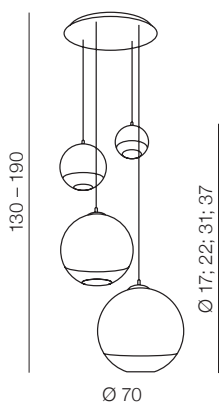

# Silver ball

61

new

**Silver Ball 4**

**AZ2531**  
4x E27 60W  
metal/chrome/glass

**Silver Ball 3**

**AZ4750** (chome)  
E27 3x Max 40W  
metal/glass

**Silver Ball 3 line**

**AZ4751** (chome)  
E27 3x Max 40W  
metal/glass