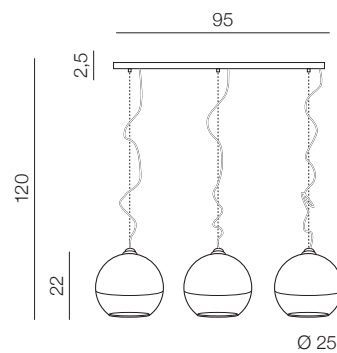

# Silver ball

61

new

**Silver Ball 4**

**AZ2531**  
4x E27 60W  
metal/chrome/glass

**Silver Ball 3**

**AZ4750** (chome)  
E27 3x Max 40W  
metal/glass

**Silver Ball 3 line**

**AZ4751** (chome)  
E27 3x Max 40W  
metal/glass