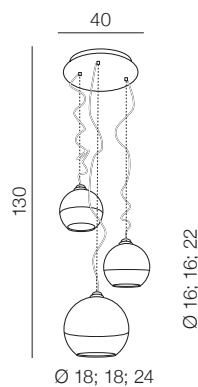

# Silver ball

61

new

**Silver Ball 4**

**AZ2531**  
4x E27 60W  
metal/chrome/glass

**Silver Ball 3**

**AZ4750** (chome)  
E27 3x Max 40W  
metal/glass

**Silver Ball 3 line**

**AZ4751** (chome)  
E27 3x Max 40W  
metal/glass