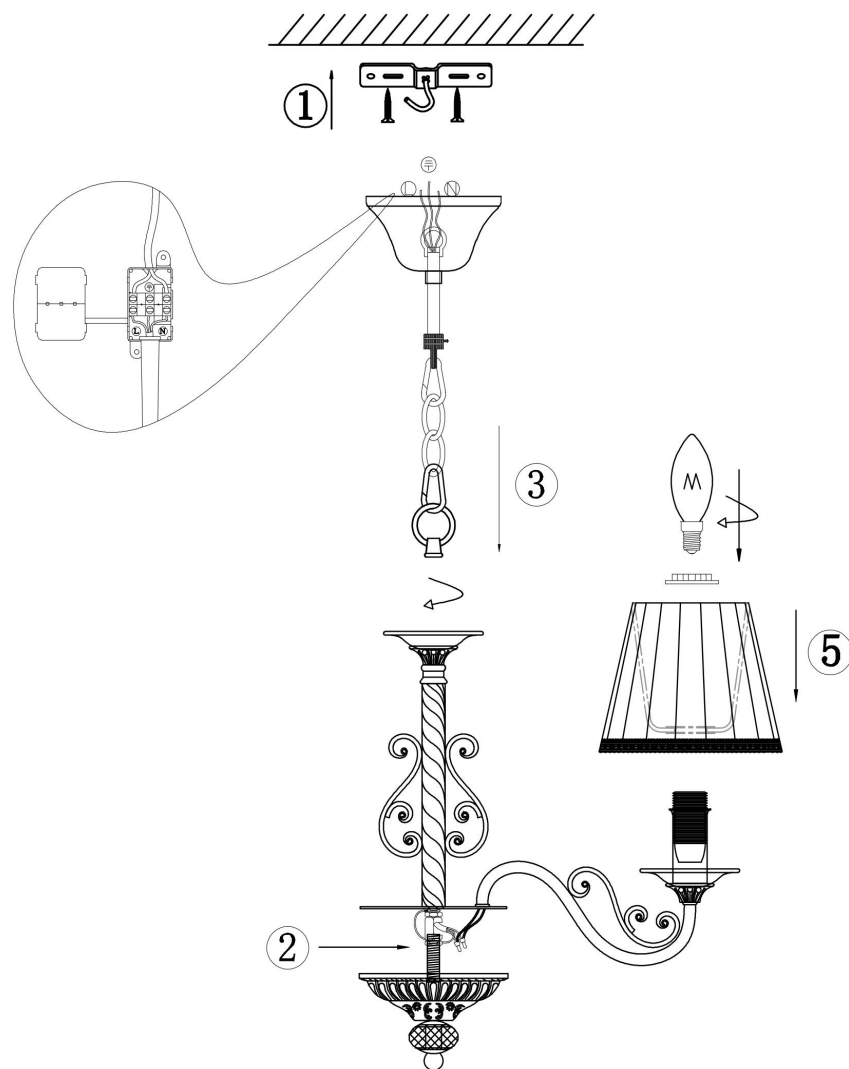

## Инструкция FR2290PL-05W

5x E14 40W

Модель: FR2290PL-05W

Коллекция: Classic

Серия: Sunrise

 Подвесной светильник