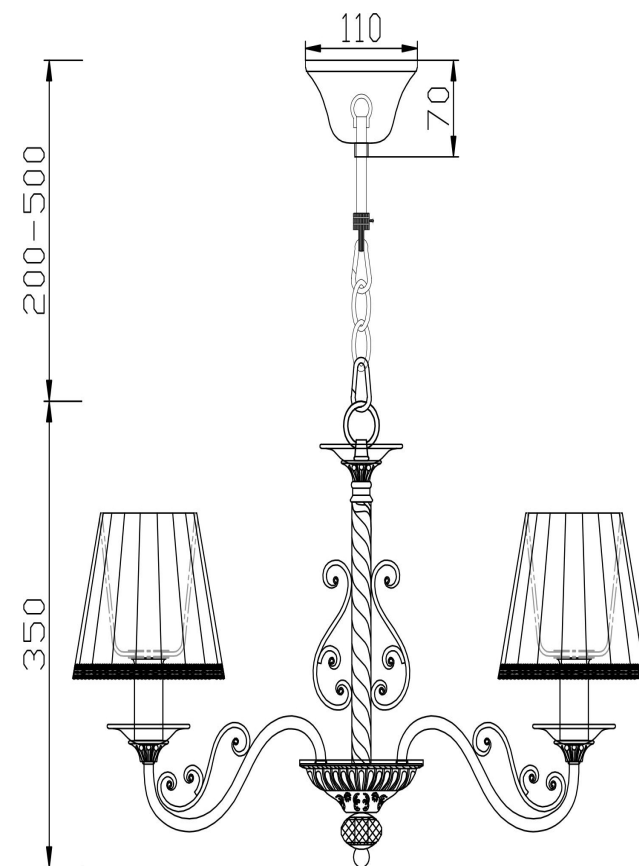

## Инструкция FR2290PL-05W

5x E14 40W

Модель: FR2290PL-05W

Коллекция: Classic

Серия: Sunrise

 Подвесной светильник