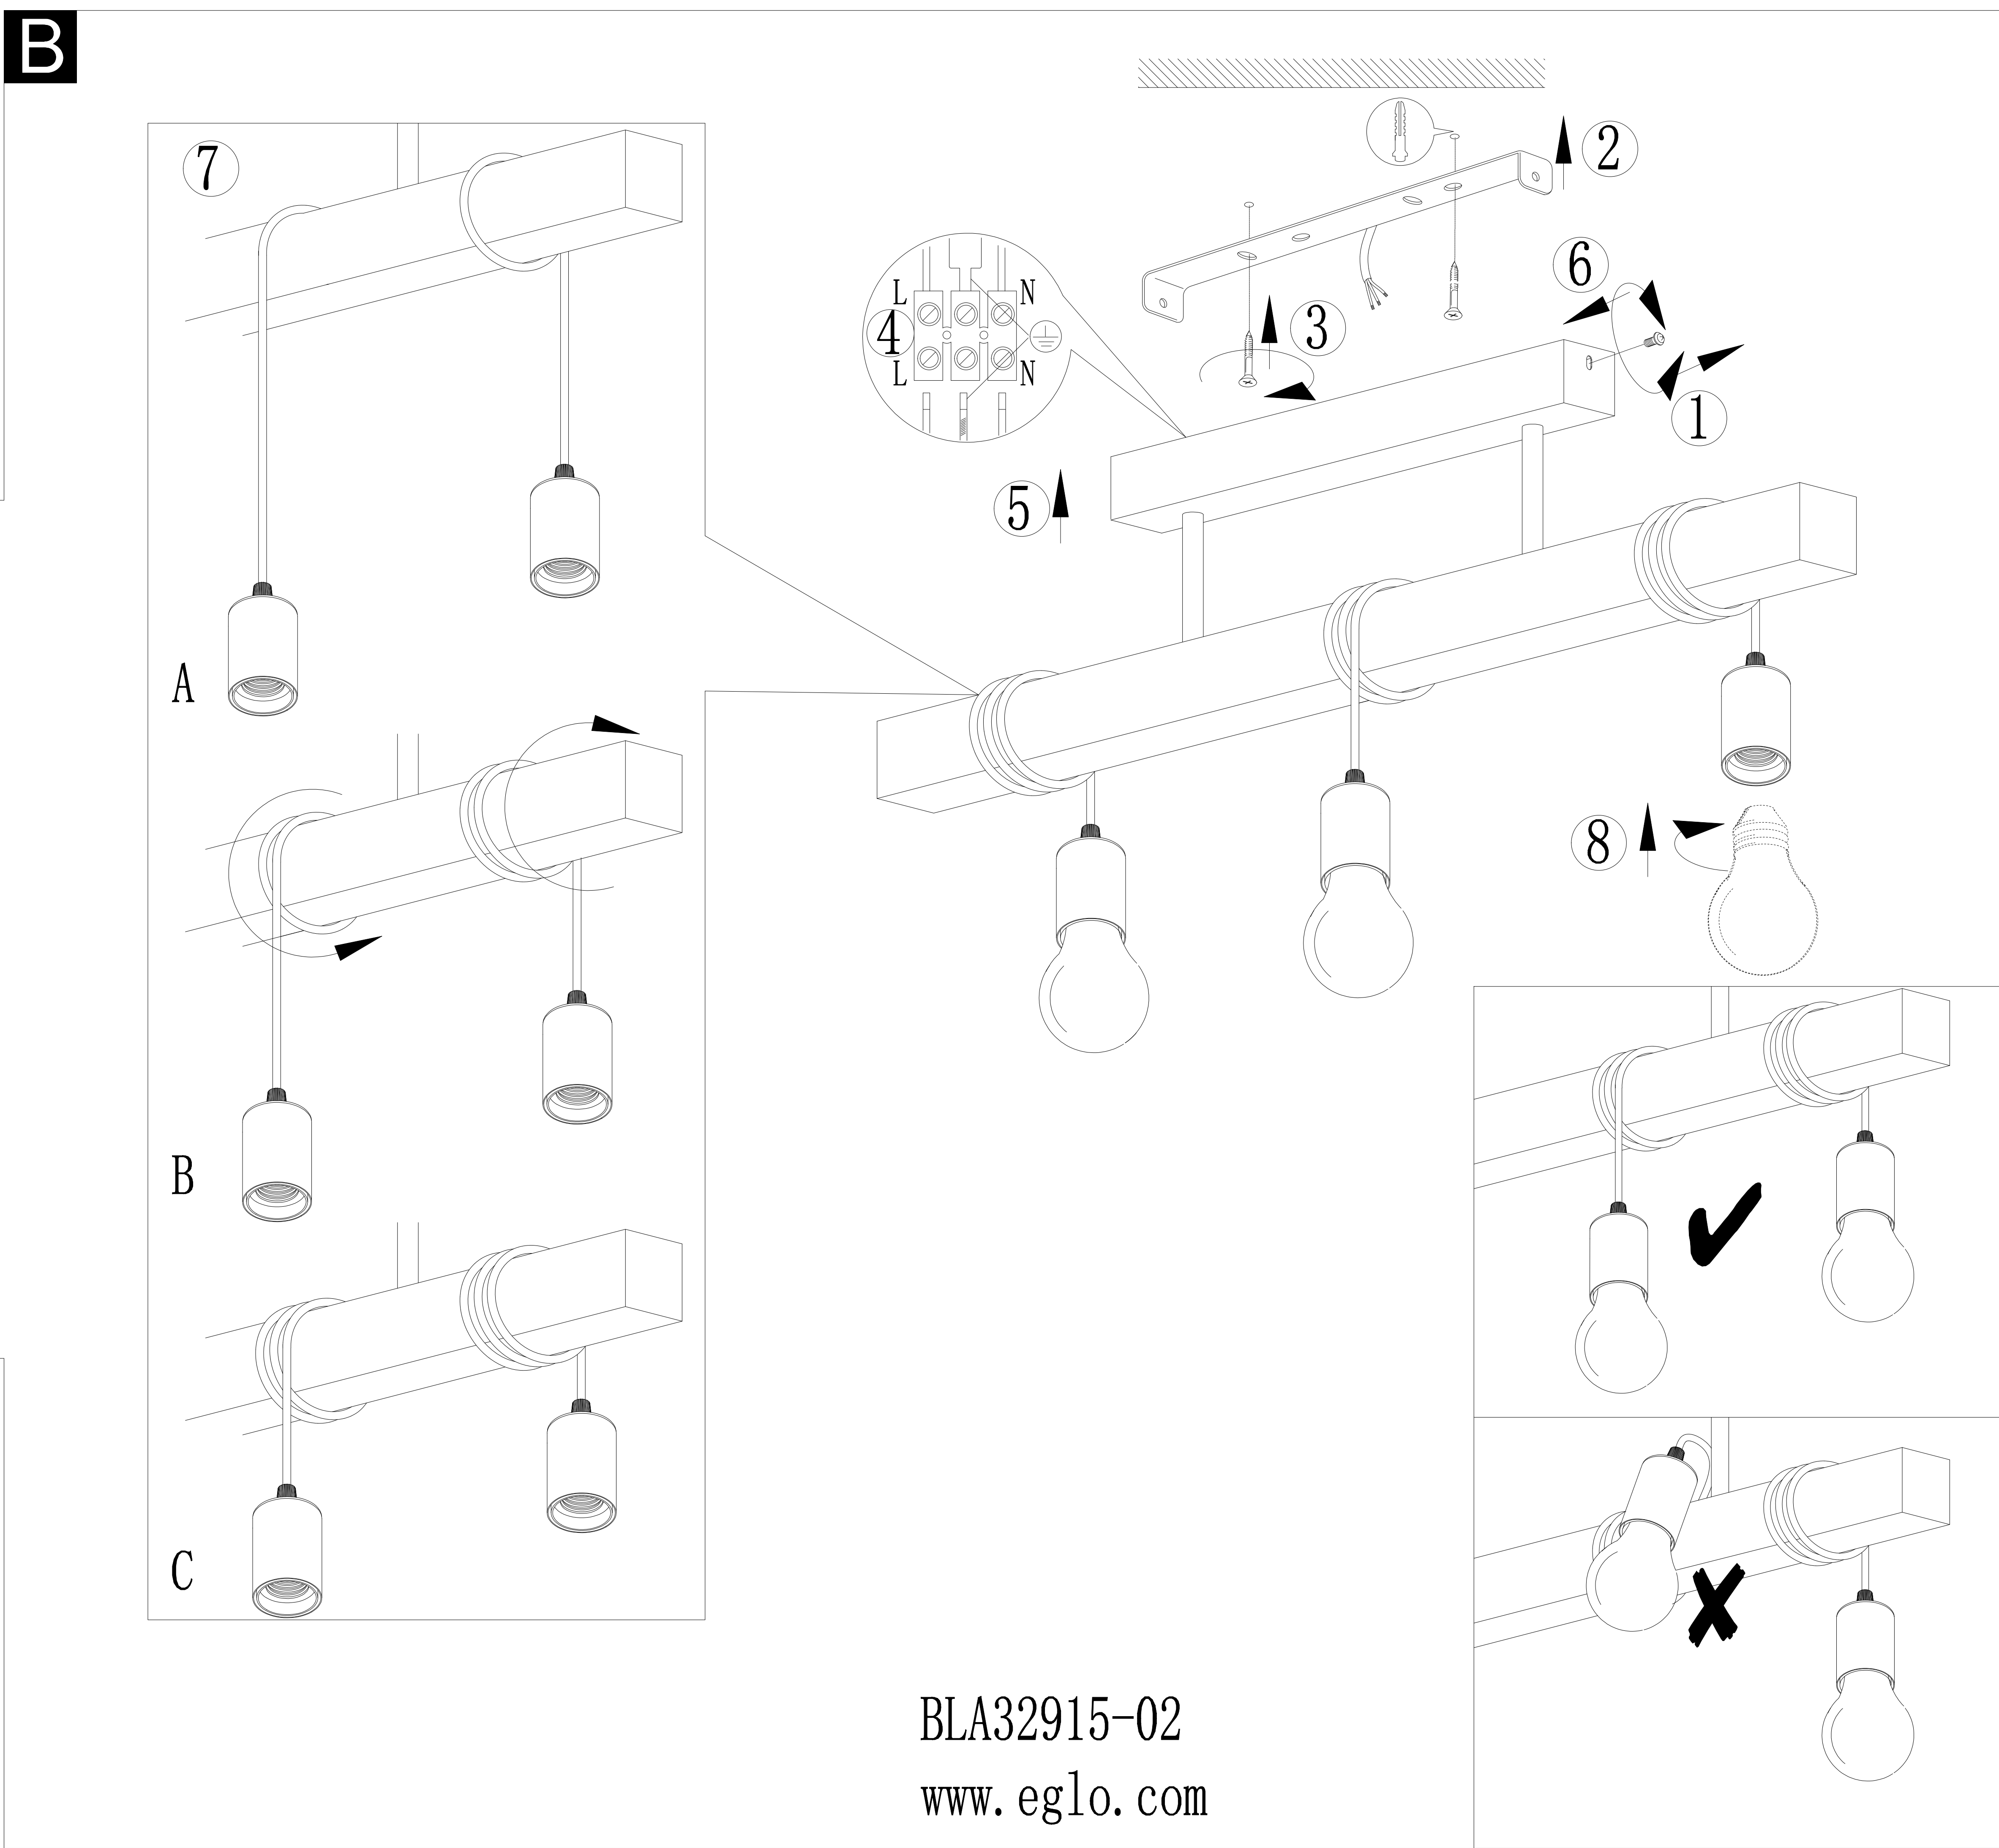

**A**

**B**

**C**

BLA32915-02  
www.eglo.com

A5印制

 <b>EGLO产品装配说明书</b>		名称 32915三头木头天花板灯	
校对			货号 32915
绘图	张小红		通用货号 33166
审核		版次 V:1.1	
批准		日期 20170818	
approved by EGLO QC			