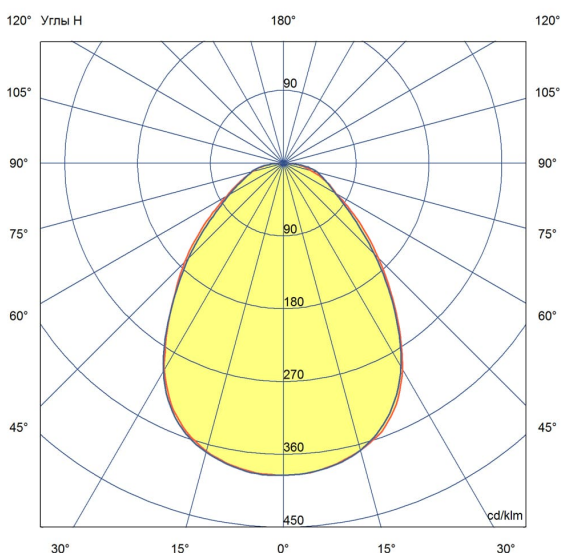

«Грильято» имеет среднюю световую эффективность 120 лм/Вт и создает комфортное освещение без пульсаций.

У светильников легкий стальной корпус со специальной поворотной планкой, позволяющей без дополнительного инструмента вынимать рассеиватель из корпуса, облегчая накладной монтаж.

2. КСС и Габаритный чертеж

Кривая силы света

Габаритный чертеж

3. Основные технические данные и характеристики

Характеристики	Значение
Мощность, [Вт ±10%]:	52
Световой поток светильника, [лм ±5%]:	6 900
Номинальная коррелированная цветовая температура по ГОСТ 34819-2021, [К]:	4 000
Тип кривой силы света:	косинусная
Тип рассеивателя:	микропризма
Угол излучения, [°]:	80
Индекс цветопередачи (CRI), не менее:	80
Род тока:	АС
Коэффициент пульсации (Кп), не более, [%]:	1
Напряжение питания, [В]:	~176-264
Частота напряжения электропитания, [Гц ±10%]:	50
Коэффициент мощности (P _f), не менее:	0,98
Класс защиты от поражения электрическим током (по ГОСТ IEC 60598-1-2017):	I
Рекомендуемая высота установки, [м]:	2-6
Степень защиты от пыли и влаги (по ГОСТ IEC 60598-1-2017):	IP30
Климатическое исполнение (по ГОСТ 15150-69):	УХЛ4
Температура эксплуатации, [°С]:	от -40 до +50
Срок службы светильника, не менее, [лет]:	12
Срок службы светодиодов, не менее, [ч]:	100 000
Гарантийный срок на светильник, [мес.]:	60
Материал корпуса:	тонколистовая сталь
Материал рассеивателя:	УФ-стабилизированный полистирол
Цвет покраски:	-
Габаритные размеры, не более, [мм]:	588×588×40
Тип крепления:	встраиваемый
Масса, [кг]:	3,1