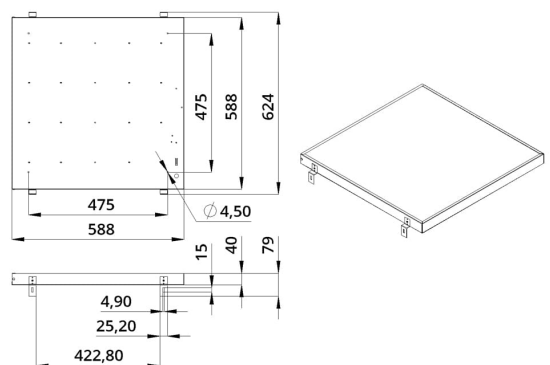

2. КСС и Габаритный чертеж

Кривая силы света

Габаритный чертеж

3. Основные технические данные и характеристики

Характеристики	Значение
Мощность, [Вт ±10%]:	52
Световой поток светильника, [лм ±5%]:	6 900
Номинальная коррелированная цветовая температура по ГОСТ 34819-2021, [К]:	4 000
Тип кривой силы света:	косинусная
Тип рассеивателя:	микропризма
Угол излучения, [°]:	80
Индекс цветопередачи (CRI), не менее:	80
Род тока:	АС
Коэффициент пульсации (Кп), не более, [%]:	1
Напряжение питания, [В]:	~176-264
Частота напряжения электропитания, [Гц ±10%]:	50
Коэффициент мощности (P _f), не менее:	0,98
Класс защиты от поражения электрическим током (по ГОСТ IEC 60598-1-2017):	I
Рекомендуемая высота установки, [м]:	2-6
Степень защиты от пыли и влаги (по ГОСТ IEC 60598-1-2017):	IP30
Климатическое исполнение (по ГОСТ 15150-69):	УХЛ4
Температура эксплуатации, [°С]:	от -40 до +50
Срок службы светильника, не менее, [лет]:	12
Срок службы светодиодов, не менее, [ч]:	100 000
Гарантийный срок на светильник, [мес.]:	60
Материал корпуса:	тонколистовая сталь
Материал рассеивателя:	УФ-стабилизированный полистирол
Цвет покраски:	-
Габаритные размеры, не более, [мм]:	588×588×40
Тип крепления:	встраиваемый
Масса, [кг]:	3,1