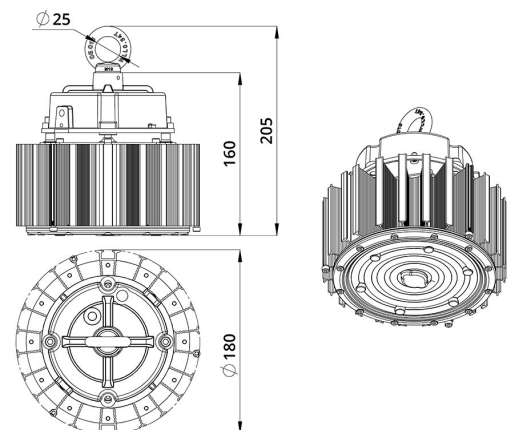

#### 2. КСС и Габаритный чертеж

Кривая силы света

Габаритный чертеж

### 3. Основные технические данные и характеристики

Характеристики	Значение
Мощность, [Вт ±10%]:	100
Световой поток светильника, [лм ±5%]:	17 700
Номинальная коррелированная цветовая температура по ГОСТ 34819-2021, [К]:	5 000
Тип кривой силы света:	полуширокая
Угол излучения, [°]:	120
Индекс цветопередачи (CRI), не менее:	70
Род тока:	AC
Коэффициент пульсации (Кп), не более, [%]:	1
Напряжение питания, [В]:	~90-305
Частота напряжения электропитания, [Гц ±10%]:	50
Коэффициент мощности (P <sub>f</sub> ), не менее:	0,98
Класс защиты от поражения электрическим током (по ГОСТ IEC 60598-1-2017):	I
Рекомендуемая высота установки, [м]:	5-30
Степень защиты от пыли и влаги (по ГОСТ IEC 60598-1-2017):	IP65
Климатическое исполнение (по ГОСТ 15150-69):	УХЛ2
Температура эксплуатации, [°C]:	от -50 до +50
Срок службы светильника, не менее, [лет]:	12
Срок службы светодиодов, не менее, [ч]:	100 000
Гарантийный срок на светильник, [мес.]:	36
Материал оптического элемента:	УФ-стабилизированный поликарбонат
Материал корпуса:	профиль из алюминиевого сплава
Материал рассеивателя:	-
Цвет покраски:	-
Габаритные размеры, не более, [мм]:	ø180×205
Тип крепления:	подвесной
Масса, [кг]:	2