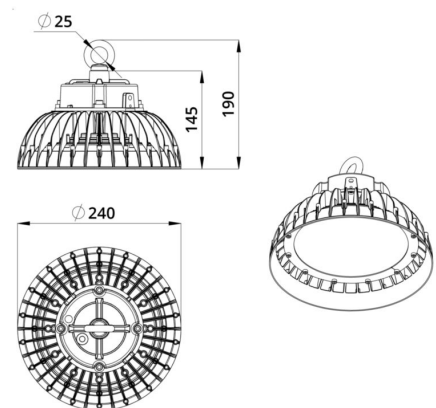

Технические данные

Светодиодный светильник ПромЛед Профи Нео
120 М Эко 5000К 120°

1. Описание серии

Серия подвесных светодиодных светильников для освещения промышленных цехов и производственных площадок, складских помещений, спортивных объектов и прочих площадей с высокими потолками.

2. КСС и Габаритный чертеж

Кривая силы света

Габаритный чертеж

3. Основные технические данные и характеристики

Характеристики	Значение
Мощность, [Вт ±10%]:	120
Световой поток светильника, [лм ±5%]:	20 700
Номинальная коррелированная цветовая температура по ГОСТ 34819-2021, [К]:	5 000
Тип кривой силы света:	полуширокая
Угол излучения, [°]:	120
Индекс цветопередачи (CRI), не менее:	70
Род тока:	AC
Коэффициент пульсации (Кп), не более, [%]:	1
Напряжение питания, [В]:	~90-305
Частота напряжения электропитания, [Гц ±10%]:	50
Коэффициент мощности (Pф), не менее:	0,98
Класс защиты от поражения электрическим током (по ГОСТ IEC 60598-1-2017):	I
Рекомендуемая высота установки, [м]:	3-50
Степень защиты от пыли и влаги (по ГОСТ IEC 60598-1-2017):	IP67
Климатическое исполнение (по ГОСТ 15150-69):	УХЛ1
Температура эксплуатации, [°С]:	от -60 до +50
Срок службы светильника, не менее, [лет]:	12
Срок службы светодиодов, не менее, [ч]:	100 000
Гарантийный срок на светильник, [мес.]:	36
Материал корпуса:	сплав алюминия, литой под давлением
Материал рассеивателя:	-
Цвет покраски:	RAL9005
Габаритные размеры, не более, [мм]:	Ø240×190
Тип крепления:	подвесной
Масса, [кг]:	2,2