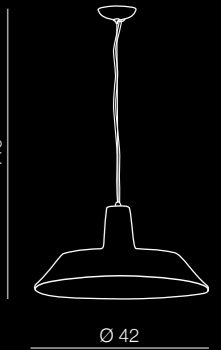

Alexis

181

Alexis

AZ1404

BK/GO (black/gold)
1x E27 MAX 60W
aluminium