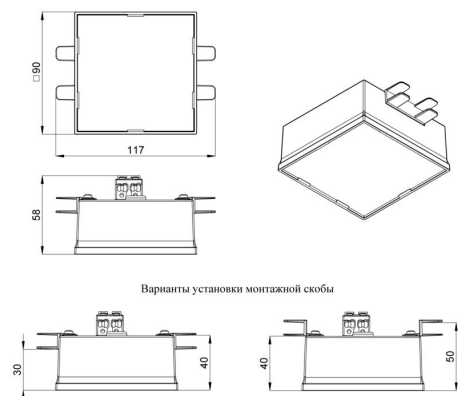

Кривая силы света

Габаритный чертеж

3. Основные технические данные и характеристики

Характеристики	Значение
Мощность, [Вт ±10%]:	40
Световой поток светильника, [лм ±5%]:	4 400
Номинальная коррелированная цветовая температура по ГОСТ 34819-2021, [К]:	5 000
Тип кривой силы света:	косинусная
Тип рассеивателя:	опал
Угол излучения, [°]:	100
Индекс цветопередачи (CRI), не менее:	80
Род тока:	АС
Коэффициент пульсации (Кп), не более, [%]:	1
Напряжение питания, [В]:	~176-264
Частота напряжения электропитания, [Гц ±10%]:	50
Коэффициент мощности (P _f), не менее:	0,95
Класс защиты от поражения электрическим током (по ГОСТ IEC 60598-1-2017):	II
Рекомендуемая высота установки, [м]:	2-6
Степень защиты от пыли и влаги (по ГОСТ IEC 60598-1-2017):	IP40
Климатическое исполнение (по ГОСТ 15150-69):	УХЛ4
Температура эксплуатации, [°C]:	от -40 до +40
Срок службы светильника, не менее, [лет]:	12
Срок службы светодиодов, не менее, [ч]:	100 000
Гарантийный срок на светильник, [мес.]:	60
Материал корпуса:	пластик
Материал рассеивателя:	УФ-стабилизированный поликарбонат
Цвет покраски:	-
Габаритные размеры, не более, [мм]:	117×90×58 (один модуль)
Количество светодиодных модулей, [шт.]:	6
Тип крепления:	встраиваемый
Масса, [кг]:	0,8