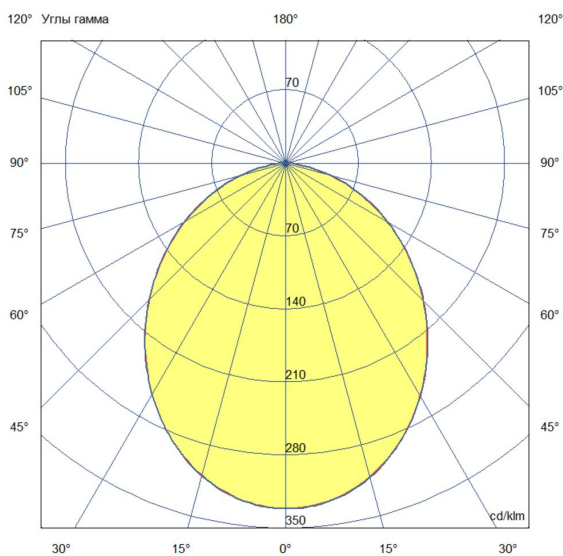

Кривая силы света

Габаритный чертеж

3. Основные технические данные и характеристики

Характеристики	Значение
Мощность, [Вт ±10%]:	40
Световой поток светильника, [лм ±5%]:	4 400
Номинальная коррелированная цветовая температура по ГОСТ 34819-2021, [К]:	5 000
Тип кривой силы света:	косинусная
Тип рассеивателя:	опал
Угол излучения, [°]:	100
Индекс цветопередачи (CRI), не менее:	80
Род тока:	АС
Коэффициент пульсации (Кп), не более, [%]:	1
Напряжение питания, [В]:	~176-264
Частота напряжения электропитания, [Гц ±10%]:	50
Коэффициент мощности (P _f), не менее:	0,95
Класс защиты от поражения электрическим током (по ГОСТ IEC 60598-1-2017):	II
Рекомендуемая высота установки, [м]:	2-6
Степень защиты от пыли и влаги (по ГОСТ IEC 60598-1-2017):	IP40
Климатическое исполнение (по ГОСТ 15150-69):	УХЛ4
Температура эксплуатации, [°C]:	от -40 до +40
Срок службы светильника, не менее, [лет]:	12
Срок службы светодиодов, не менее, [ч]:	100 000
Гарантийный срок на светильник, [мес.]:	60
Материал корпуса:	пластик
Материал рассеивателя:	УФ-стабилизированный поликарбонат
Цвет покраски:	-
Габаритные размеры, не более, [мм]:	117×90×58 (один модуль)
Количество светодиодных модулей, [шт.]:	6
Тип крепления:	встраиваемый
Масса, [кг]:	0,8