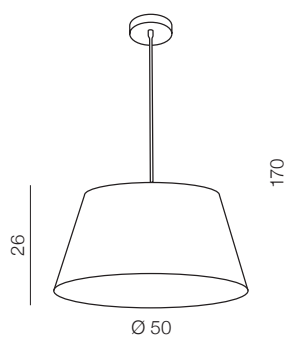

Olav
PENDANT

282

Olav

283

1 WHITE

2 BLACK

Olav

- 1 AZ1035 (white)
- 2 AZ1034 (black)

1x E27 60W
metal/fabric/acryl

Olav pendant

- 1 AZ1391 (white)
- 2 AZ1392 (black)

1x E27 MAX 60W
metal/fabric/acry