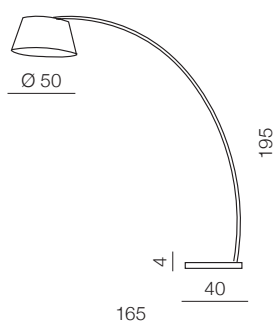

Olav
PENDANT

282

Olav

283

1 WHITE

2 BLACK

Olav

- 1 AZ1035 (white)
- 2 AZ1034 (black)

1x E27 60W
metal/fabric/acryl

Olav pendant

- 1 AZ1391 (white)
- 2 AZ1392 (black)

1x E27 MAX 60W
metal/fabric/acry