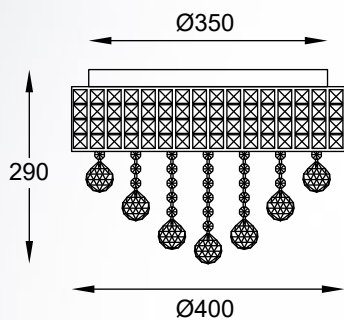

**new**

**CAPRI**  
Ceiling lamp  
**19027-L**  
9xG9 MAX 25W  
metal chrome body  
crystal glass

**new**

**CAPRI**  
Ceiling lamp  
**19027-M**  
6xG9 MAX 25W  
metal chrome body  
crystal glass