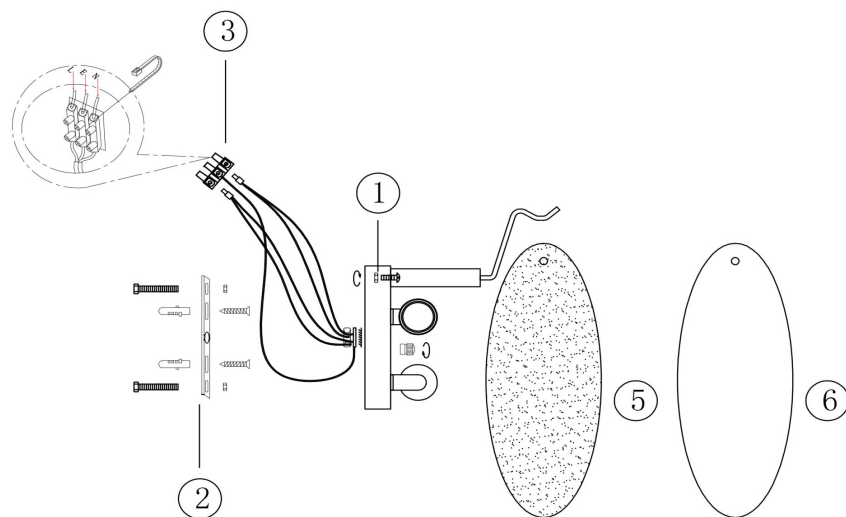

## Инструкция FR5189WL-02CH

2xE14 40W

Модель: FR5189WL-02CH

Коллекция: Modern

Серия: Demure

Настенный светильник