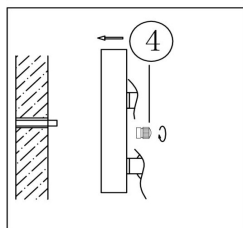

## Инструкция FR5189WL-02CH

2xE14 40W

Модель: FR5189WL-02CH

Коллекция: Modern

Серия: Demure

Настенный светильник