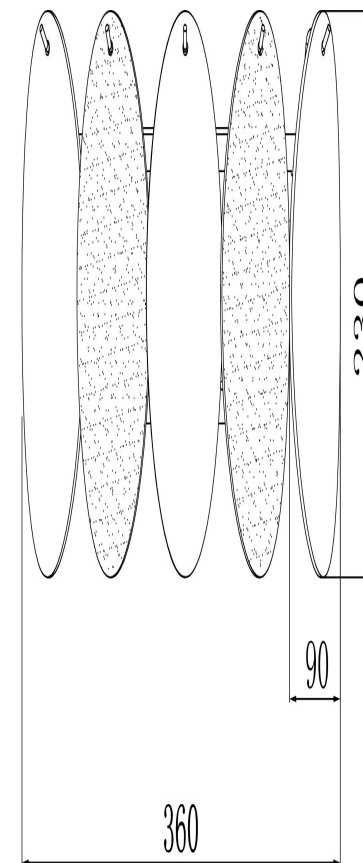

## Инструкция FR5189WL-02CH

2xE14 40W

Модель: FR5189WL-02CH

Коллекция: Modern

Серия: Demure

Настенный светильник