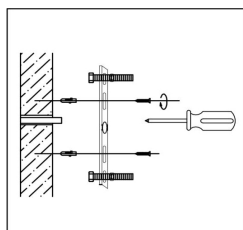

## Инструкция FR5189WL-02CH

2xE14 40W

Модель: FR5189WL-02CH

Коллекция: Modern

Серия: Demure

Настенный светильник