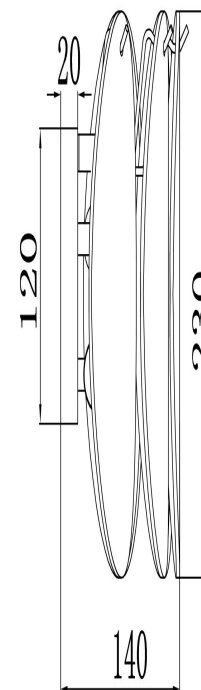

## Инструкция FR5189WL-02CH

2xE14 40W

Модель: FR5189WL-02CH

Коллекция: Modern

Серия: Demure

Настенный светильник