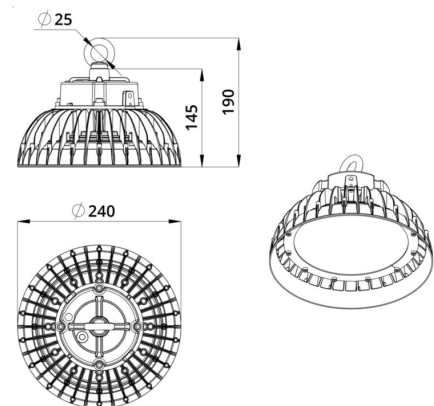

Технические данные

Светодиодный светильник ПромЛед Профи Нео 90
М Эко 4000К 60°

1. Описание серии

Серия подвесных светодиодных светильников для освещения промышленных цехов и производственных площадок, складских помещений, спортивных объектов и прочих площадей с высокими потолками.

2. КСС и Габаритный чертеж

Кривая силы света

Габаритный чертеж

3. Основные технические данные и характеристики

Характеристики	Значение
Мощность, [Вт ±10%]:	90
Световой поток светильника, [лм ±5%]:	16 000
Номинальная коррелированная цветовая температура по ГОСТ 34819-2021, [К]:	4 000
Тип кривой силы света:	глубокая
Угол излучения, [°]:	60
Индекс цветопередачи (CRI), не менее:	70
Род тока:	AC
Коэффициент пульсации (Кп), не более, [%]:	1
Напряжение питания, [В]:	~90-305
Частота напряжения электропитания, [Гц ±10%]:	50
Коэффициент мощности (P _f), не менее:	0,98
Класс защиты от поражения электрическим током (по ГОСТ IEC 60598-1-2017):	I
Рекомендуемая высота установки, [м]:	3-50
Степень защиты от пыли и влаги (по ГОСТ IEC 60598-1-2017):	IP67
Климатическое исполнение (по ГОСТ 15150-69):	УХЛ1
Температура эксплуатации, [°C]:	от -60 до +50
Срок службы светильника, не менее, [лет]:	12
Срок службы светодиодов, не менее, [ч]:	100 000
Гарантийный срок на светильник, [мес.]:	36
Материал корпуса:	сплав алюминия, литой под давлением
Материал рассеивателя:	-
Цвет покраски:	RAL9005
Габаритные размеры, не более, [мм]:	Ø240×190
Тип крепления:	подвесной
Масса, [кг]:	2,2