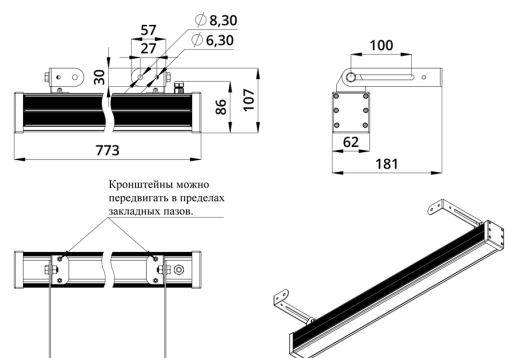

Светильники просты в монтаже за счёт кронштейна с удобной системой фиксации угла поворота. Возможно транзитное подключение в единую линию с помощью коннекторов.

2. КСС и Габаритный чертеж

Кривая силы света

Габаритный чертеж

3. Основные технические данные и характеристики

Характеристики	Значение
Мощность, [Вт ±10%]:	32
Световой поток светильника, [лм ±5%]:	2 340
Световая отдача, [лм/Вт]:	73
Цвет свечения:	RGBW
Номинальная коррелированная цветовая температура по ГОСТ 34819-2021, [К]:	4 000
Тип кривой силы света:	глубокая
Угол излучения, [°]:	50
Индекс цветопередачи (CRI), не менее:	70
Род тока:	AC
Коэффициент пульсации (Кп), не более, [%]:	1
Напряжение питания, [В]:	~176-264
Частота напряжения электропитания, [Гц ±10%]:	50
Коэффициент мощности (P _f), не менее:	0,95
Класс защиты от поражения электрическим током (по ГОСТ IEC 60598-1-2017):	I
Степень защиты от пыли и влаги (по ГОСТ IEC 60598-1-2017):	IP67
Климатическое исполнение (по ГОСТ 15150-69):	УХЛ1
Температура эксплуатации, [°С]:	от -40 до +50
Срок службы светильника, не менее, [лет]:	12
Срок службы светодиодов, не менее, [ч]:	100 000
Гарантийный срок на светильник, [мес.]:	60
Материал оптического элемента:	УФ-стабилизированный поликарбонат
Материал корпуса:	экструдированный сплав алюминия
Материал рассеивателя:	закаленное стекло
Цвет покраски:	-
Габаритные размеры, не более, [мм]:	773×181×107
Тип крепления:	поворотный кронштейн
Масса, [кг]:	2,1
Интерфейс управления/диммирования:	DMX