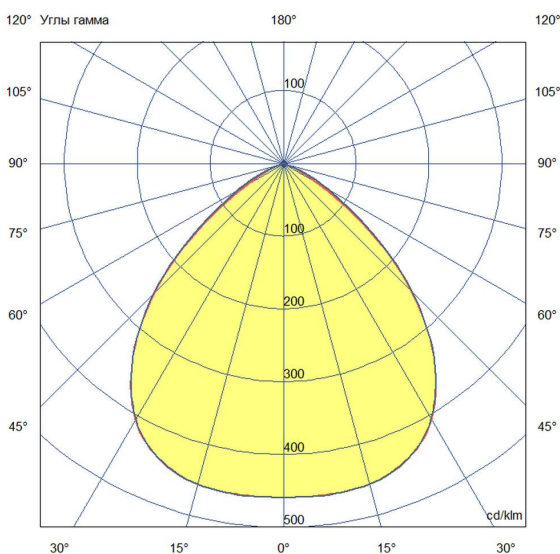

### Технические данные

Светодиодный светильник ПромЛед Профи Нео 60  
М 4000К 90°

#### 2. КСС и Габаритный чертеж

Кривая силы света

Габаритный чертеж