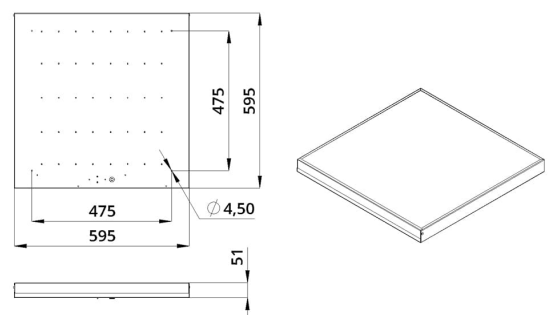

Технические данные

Светодиодный светильник ПромЛед Офис 25
5000К Призма 595×595×50мм

1. Описание серии

Серия светодиодных светильников для освещения общественных помещений: офисов, торговых залов, образовательных учреждений, больниц.

В комплекте поставляются крепления для потолка типа «Армстронг», но есть возможность и накладного монтажа на обычный потолок.

2. КСС и Габаритный чертеж

Кривая силы света

Габаритный чертеж

3. Основные технические данные и характеристики

Характеристики	Значение
Мощность, [Вт ±10%]:	23
Световой поток светильника, [лм ±5%]:	2 950
Номинальная коррелированная цветовая температура по ГОСТ 34819-2021, [К]:	5 000
Тип кривой силы света:	косинусная
Тип рассеивателя:	призма
Угол излучения, [°]:	80
Индекс цветопередачи (CRI), не менее:	80
Род тока:	АС
Коэффициент пульсации (Кп), не более, [%]:	1
Напряжение питания, [В]:	~176-264
Частота напряжения электропитания, [Гц ±10%]:	50
Коэффициент мощности (P _f), не менее:	0,98
Класс защиты от поражения электрическим током (по ГОСТ IEC 60598-1-2017):	I
Рекомендуемая высота установки, [м]:	2-6
Степень защиты от пыли и влаги (по ГОСТ IEC 60598-1-2017):	IP30
Климатическое исполнение (по ГОСТ 15150-69):	УХЛ4
Температура эксплуатации, [°С]:	от -40 до +50
Срок службы светильника, не менее, [лет]:	12
Срок службы светодиодов, не менее, [ч]:	100 000
Гарантийный срок на светильник, [мес.]:	60
Материал корпуса:	Тонколистовая сталь
Материал рассеивателя:	УФ-стабилизированный полистирол
Цвет покраски:	-
Габаритные размеры, не более, [мм]:	595×595×51
Тип крепления:	встраиваемый/накладной
Масса, [кг]:	2,9