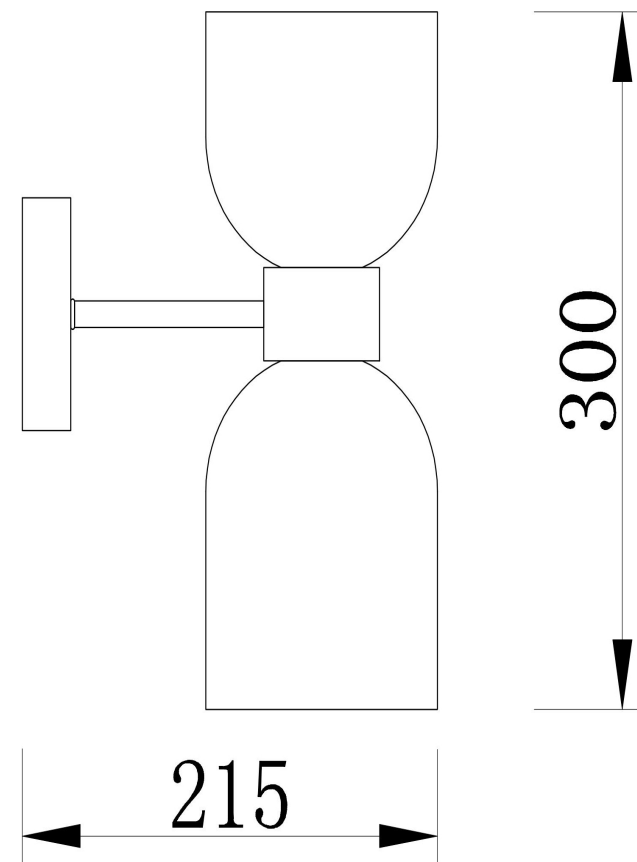

freya

Инструкция FR5203WL-02BS

2xE27 60W

Модель: FR5203WL-02BS

Коллекция: Modern

Серия: Savia

Настенный светильник