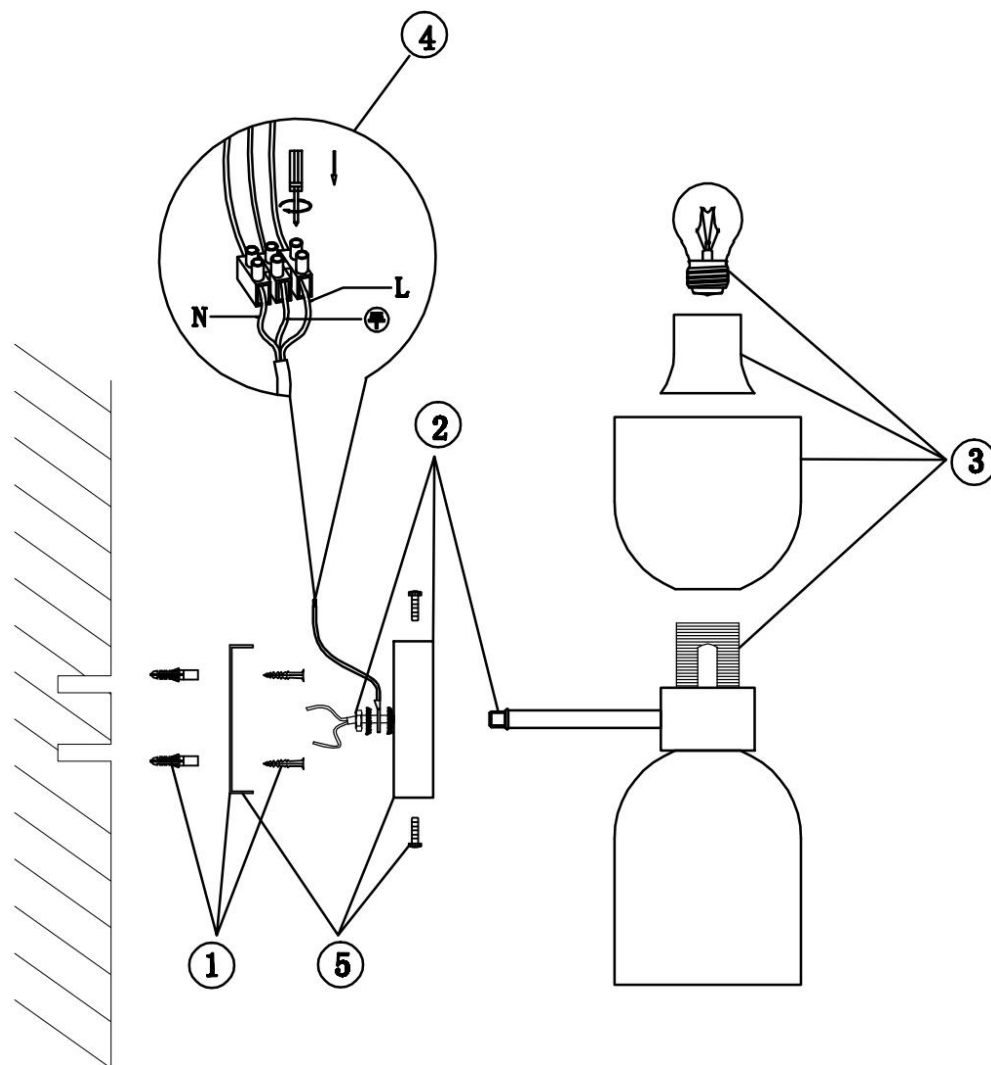

freya

Инструкция FR5203WL-02BS

2xE27 60W

Модель: FR5203WL-02BS

Коллекция: Modern

Серия: Savia

Настенный светильник