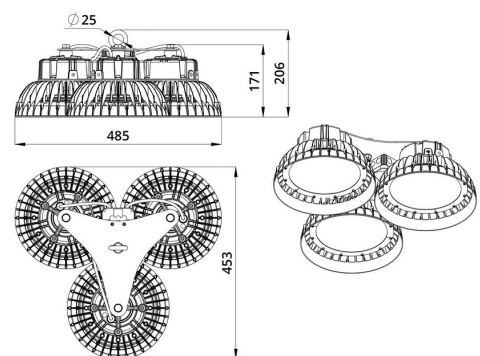

Технические данные

Светодиодный светильник ПромЛед Профи Нео
360 × 3 М 5000К 120°

1. Описание серии

Серия подвесных светодиодных светильников для освещения промышленных цехов и производственных площадок, складских помещений, спортивных объектов и прочих площадей с высокими потолками.

2. КСС и Габаритный чертеж

Кривая силы света

Габаритный чертеж

3. Основные технические данные и характеристики

Характеристики	Значение
Мощность, [Вт ±10%]:	360
Световой поток светильника, [лм ±5%]:	63 300
Номинальная коррелированная цветовая температура по ГОСТ 34819-2021, [К]:	5 000
Тип кривой силы света:	полуширокая
Угол излучения, [°]:	120
Индекс цветопередачи (CRI), не менее:	70
Род тока:	AC
Коэффициент пульсации (Кп), не более, [%]:	1
Напряжение питания, [В]:	~90-305
Частота напряжения электропитания, [Гц ±10%]:	50
Коэффициент мощности (Pф), не менее:	0,98
Класс защиты от поражения электрическим током (по ГОСТ IEC 60598-1-2017):	I
Рекомендуемая высота установки, [м]:	3-50
Степень защиты от пыли и влаги (по ГОСТ IEC 60598-1-2017):	IP67
Климатическое исполнение (по ГОСТ 15150-69):	УХЛ1
Температура эксплуатации, [°C]:	от -60 до +50
Срок службы светильника, не менее, [лет]:	12
Срок службы светодиодов, не менее, [ч]:	100 000
Гарантийный срок на светильник, [мес.]:	60
Материал корпуса:	Сплав алюминия, литой под давлением
Материал рассеивателя:	
Цвет покраски:	RAL9005
Габаритные размеры, не более, [мм]:	485×453×205
Тип крепления:	подвесной
Масса, [кг]:	7,6