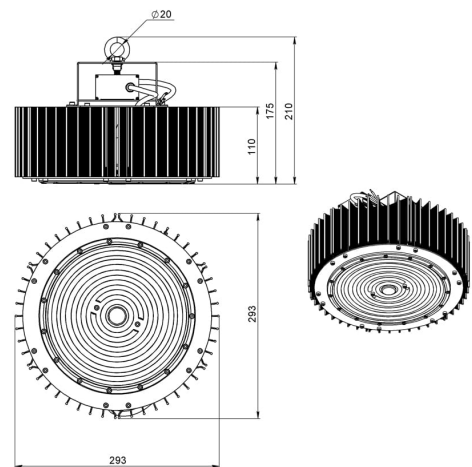

### 2. КСС и Габаритный чертеж

Кривая силы света

Габаритный чертеж

### 3. Основные технические данные и характеристики

Характеристики	Значение
Мощность, [Вт ±10%]:	200
Световой поток светильника, [лм ±5%]:	34 000
Номинальная коррелированная цветовая температура по ГОСТ 34819-2021, [К]:	5 000
Тип кривой силы света:	концентрированная
Угол излучения, [°]:	40
Индекс цветопередачи (CRI), не менее:	70
Род тока:	AC
Коэффициент пульсации (Кп), не более, [%]:	1
Напряжение питания, [В]:	~176-264
Частота напряжения электропитания, [Гц ±10%]:	50
Коэффициент мощности (Pф), не менее:	0,98
Класс защиты от поражения электрическим током (по ГОСТ IEC 60598-1-2017):	I
Рекомендуемая высота установки, [м]:	5-30
Степень защиты от пыли и влаги (по ГОСТ IEC 60598-1-2017):	IP65
Климатическое исполнение (по ГОСТ 15150-69):	УХЛ2
Температура эксплуатации, [°C]:	от -60 до +50
Срок службы светильника, не менее, [лет]:	12
Срок службы светодиодов, не менее, [ч]:	100 000
Гарантийный срок на светильник, [мес.]:	60
Материал оптического элемента:	УФ-стабилизированный поликарбонат
Материал корпуса:	Экструдированный сплав алюминия
Цвет покраски:	-
Габаритные размеры, не более, [мм]:	Ø293×210
Тип крепления:	подвесной
Масса, [кг]:	5