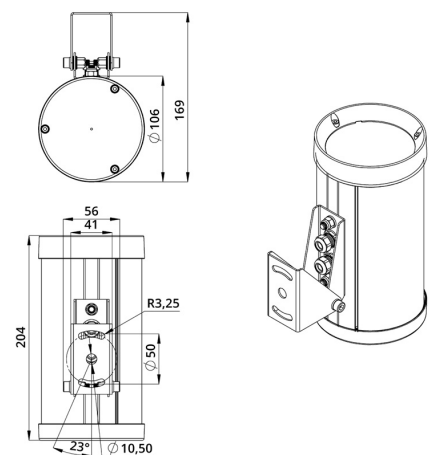

### 3. Основные технические данные и характеристики

Характеристики	Значение
Мощность, [Вт ±10%]:	20
Световой поток светильника, [лм ±5%]:	1 050
Номинальная коррелированная цветовая температура по ГОСТ 34819-2021, [К]:	RGB
Тип кривой силы света:	косинусная
Угол излучения, [°]:	90
Индекс цветопередачи (CRI), не менее:	80
Род тока:	DC
Коэффициент пульсации (Кп), не более, [%]:	1
Напряжение питания, [В]:	24-36
Частота напряжения электропитания, [Гц ±10%]:	50
Коэффициент мощности (Pф), не менее:	0,9
Класс защиты от поражения электрическим током (по ГОСТ IEC 60598-1-2017):	III
Степень защиты от пыли и влаги (по ГОСТ IEC 60598-1-2017):	IP67
Климатическое исполнение (по ГОСТ 15150-69):	УХЛ1
Температура эксплуатации, [°С]:	от -50 до +50
Срок службы светильника, не менее, [лет]:	12
Срок службы светодиодов, не менее, [ч]:	100 000
Гарантийный срок на светильник, [мес.]:	60
Материал корпуса:	экструдированный сплав алюминия
Материал рассеивателя:	УФ-стабилизированный поликарбонат
Цвет покраски:	RAL9005 Муар
Габаритные размеры, не более, [мм]:	204×169×106
Тип крепления:	поворотный кронштейн
Масса, [кг]:	1,3
Интерфейс управления/диммирования:	DMX