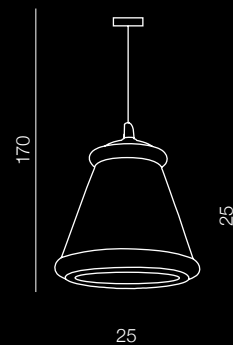

# Ken

211

## Ken

**AZ0453**

E27 1x 60W  
glass/smoke