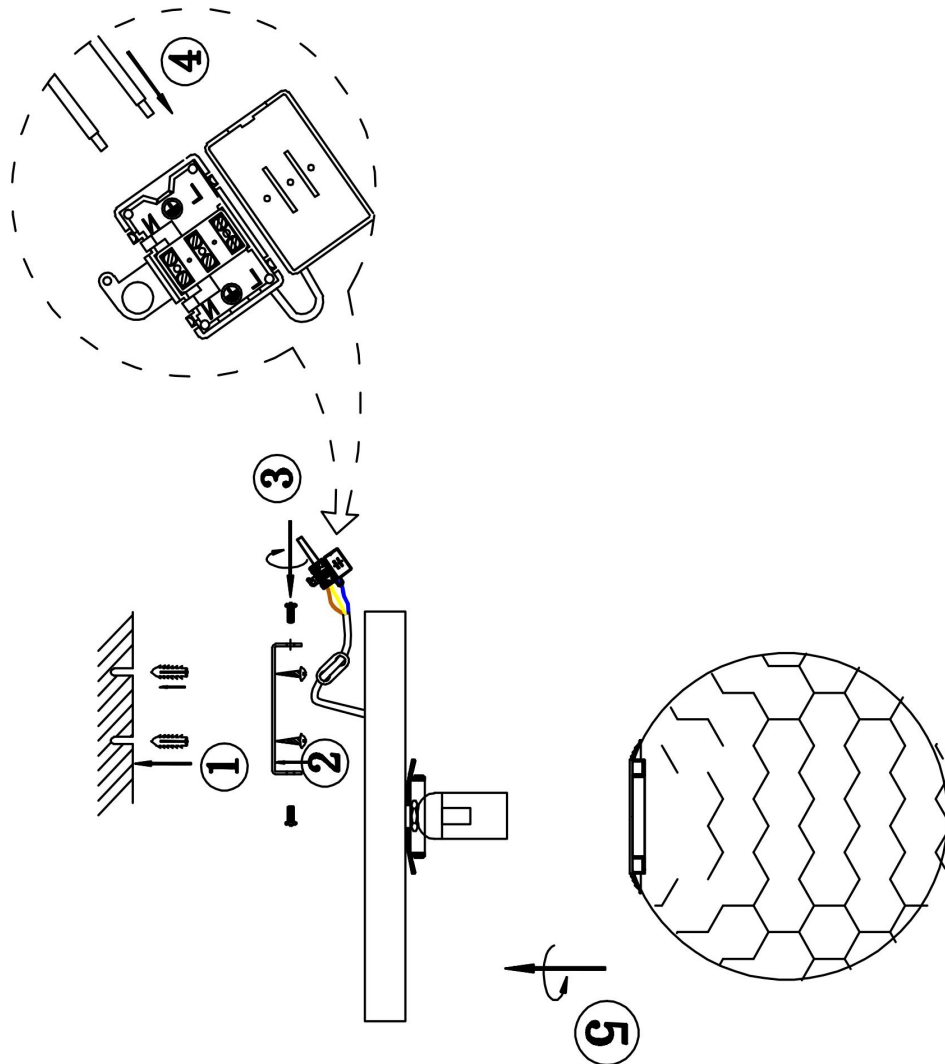

freya

Инструкция FR5123WL-01BS

1xE14 40W

Модель: FR5123WL-01BS
Коллекция: Modern
Серия: Zelda
Настенный светильник