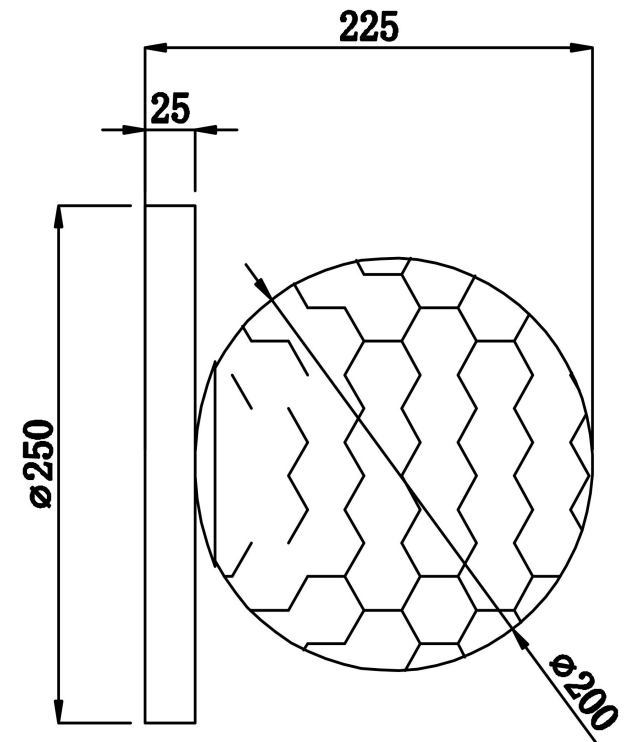

freya

Инструкция FR5123WL-01BS

1xE14 40W

Модель: FR5123WL-01BS
Коллекция: Modern
Серия: Zelda
Настенный светильник