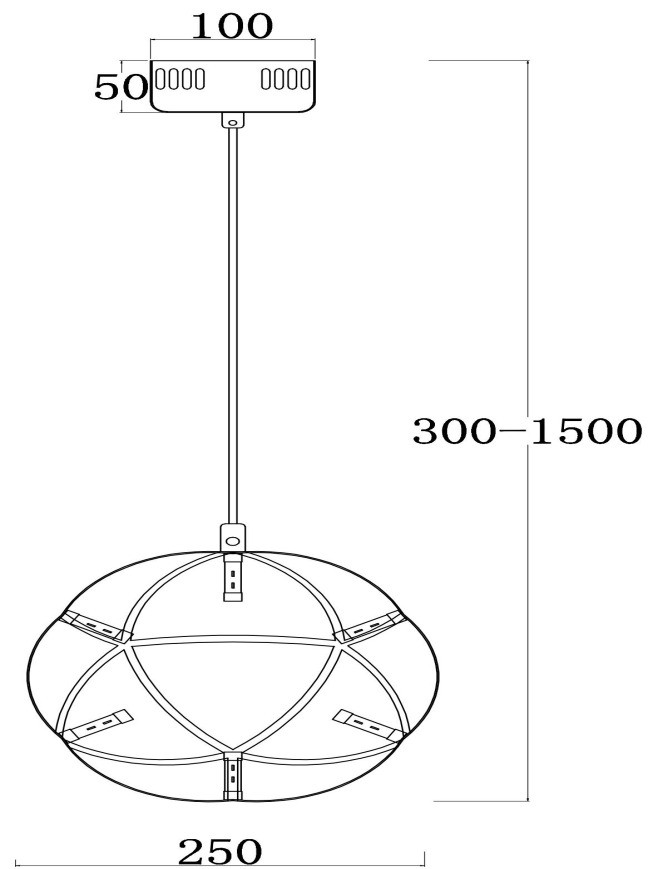

freya

Инструкция FR5099PL-L6CH

MAX 8W
500 Lumen

Модель: FR5099PL-L6CH
Коллекция: Modern
Серия: Amber
Подвесной светильник