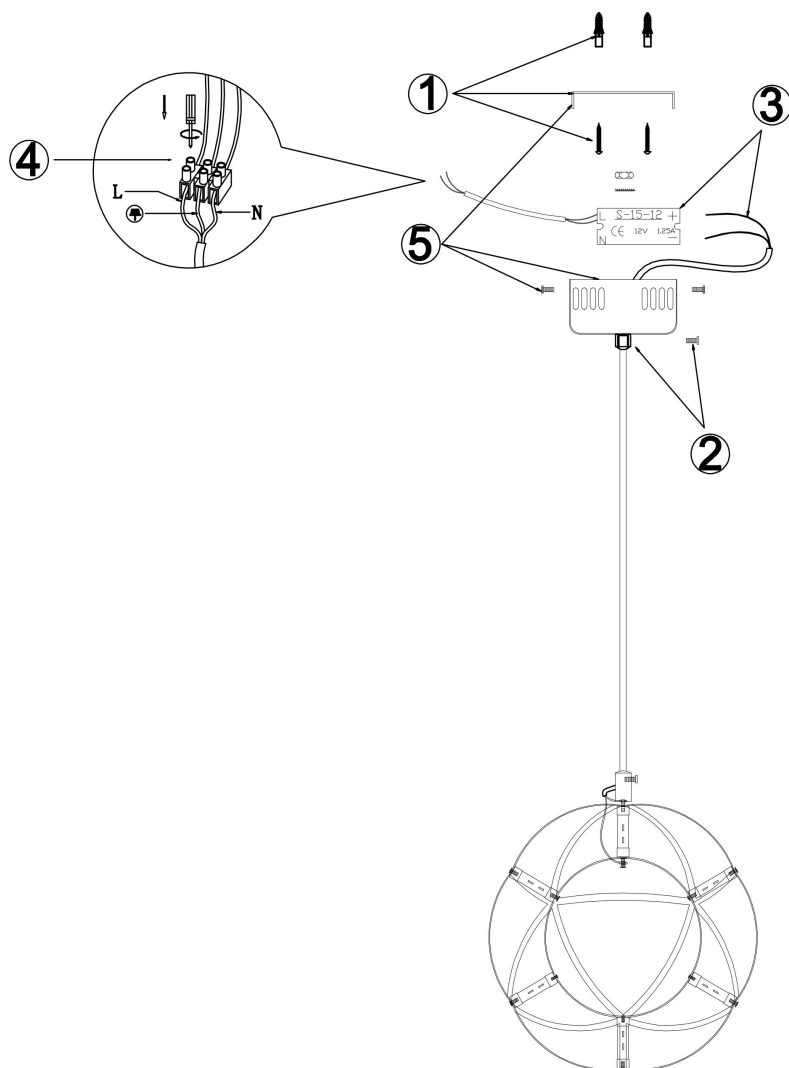

freya

Инструкция FR5099PL-L6CH

MAX 8W
500 Lumen

Модель: FR5099PL-L6CH
Коллекция: Modern
Серия: Amber
Подвесной светильник