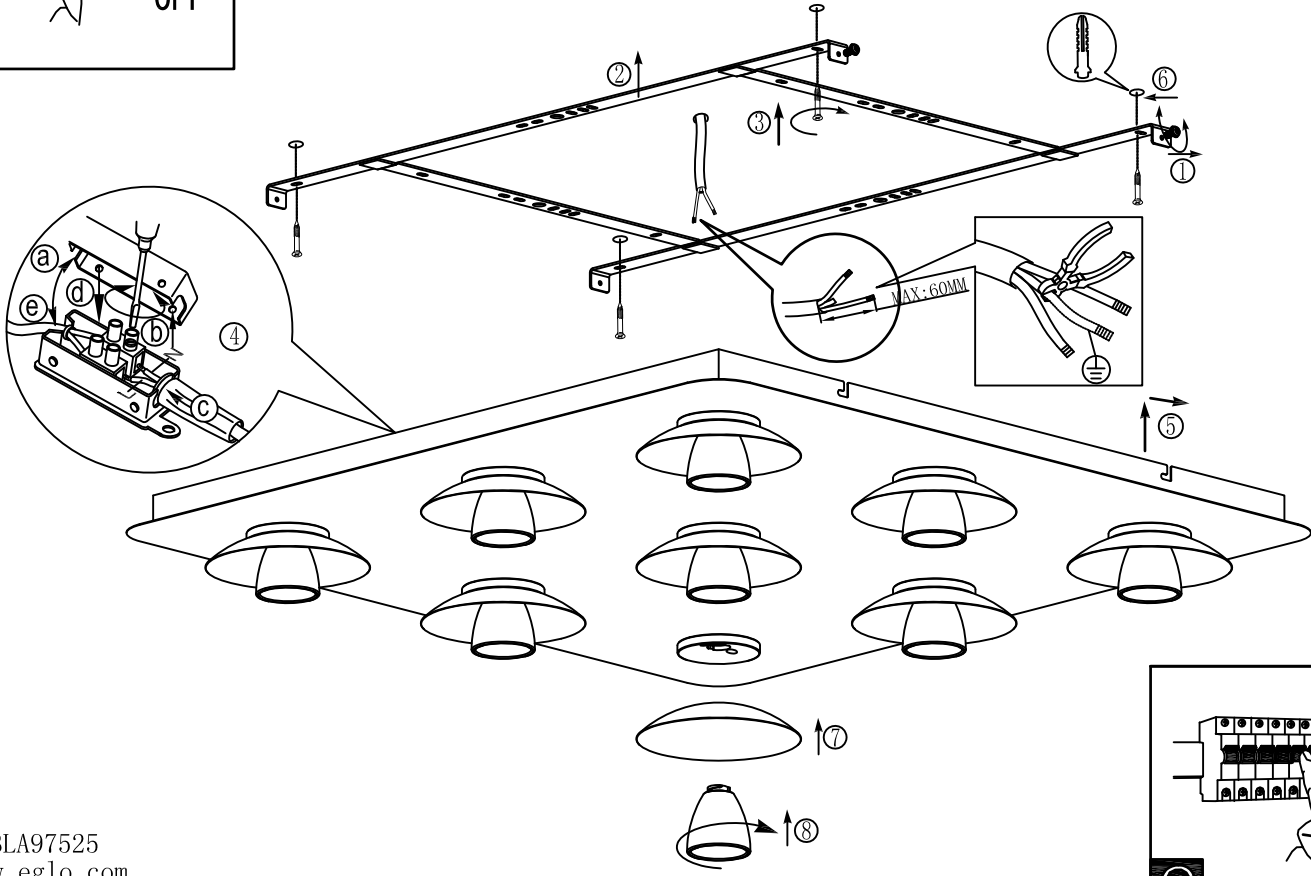

B

A

C

BLA97525
www.eglo.com

A5印制

		东莞东进照明有限公司		名称	2018-140D 九头LED吸顶灯
绘图	翟洋		货号	97525	
校对			通用		
检查		版次	V: 1.0	货号	
批准		日期	20180326		
approved by EGLO					