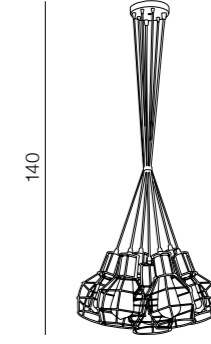

1 BLACK

2 COPPER

**Diamond 1**

- 1 AZ2139 (black)
- 2 AZ2140 (copper)

E27 1x MAX 60W  
metal

**Carron 1**

AZ1659  
(copper)  
E27 60W  
metal

**Carron 3 line**

AZ2141  
(copper)  
E27 3x MAX 60W  
metal

**Carron 3**

AZ1660  
(copper)  
E27 3x 60W  
metal

**Carron 7**

AZ2142  
(copper)  
E27 7x MAX 60W  
metal