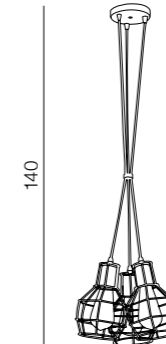

1 BLACK

2 COPPER

**Diamond 1**

- 1 AZ2139 (black)
- 2 AZ2140 (copper)

E27 1x MAX 60W  
metal

**Carron 1**

AZ1659  
(copper)  
E27 60W  
metal

**Carron 3 line**

AZ2141  
(copper)  
E27 3x MAX 60W  
metal

**Carron 3**

AZ1660  
(copper)  
E27 3x 60W  
metal

**Carron 7**

AZ2142  
(copper)  
E27 7x MAX 60W  
metal