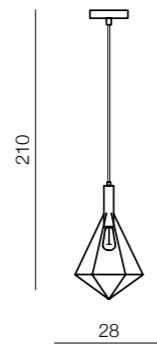

1 BLACK

2 COPPER

**Diamond 1**

- 1 AZ2139 (black)
- 2 AZ2140 (copper)

E27 1x MAX 60W  
metal

**Carron 1**

AZ1659  
(copper)  
E27 60W  
metal

**Carron 3 line**

AZ2141  
(copper)  
E27 3x MAX 60W  
metal

**Carron 3**

AZ1660  
(copper)  
E27 3x 60W  
metal

**Carron 7**

AZ2142  
(copper)  
E27 7x MAX 60W  
metal