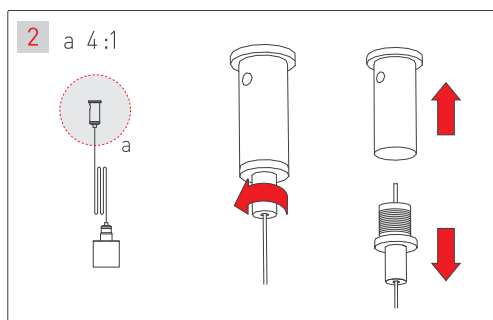

ПОСЛЕДОВАТЕЛЬНОСТЬ ОПЕРАЦИЙ