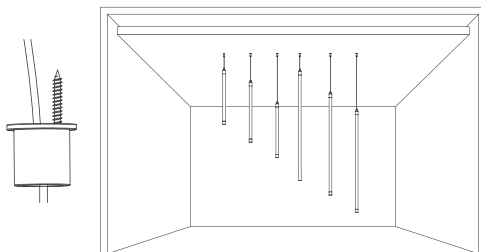

ПОДВЕС MOONLIGHT-VT-LIFT

Аксессуары для вертикального подвеса

Крепление с боковым выводом кабеля для монолитных потолков

Крепление с торцевым выводом кабеля для подшивных потолков

МАТЕРИАЛЫ, НЕОБХОДИМЫЕ ДЛЯ МОНТАЖА