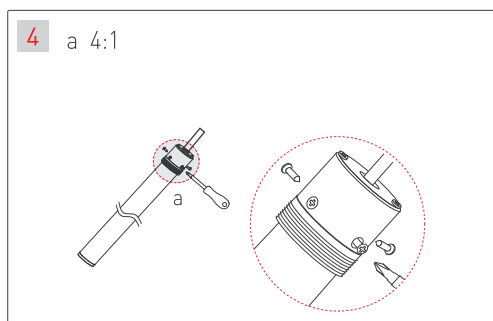

ПОСЛЕДОВАТЕЛЬНОСТЬ ОПЕРАЦИЙ