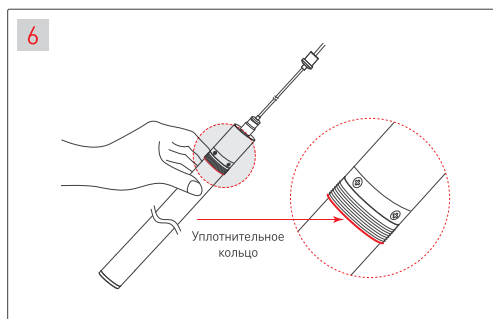

ПОСЛЕДОВАТЕЛЬНОСТЬ ОПЕРАЦИЙ