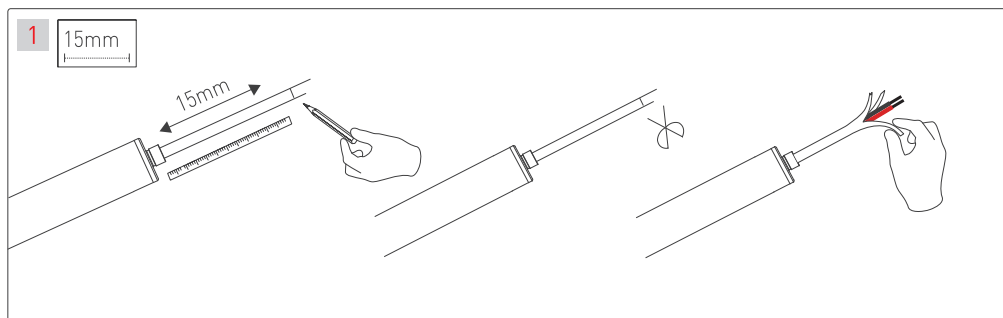

ПОСЛЕДОВАТЕЛЬНОСТЬ ОПЕРАЦИЙ