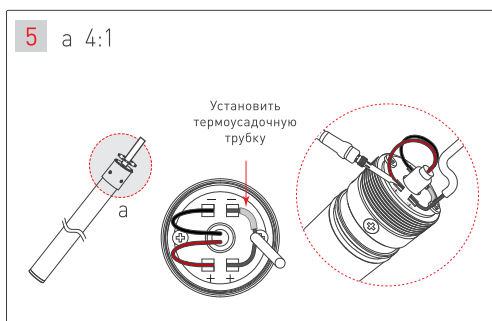

ПОСЛЕДОВАТЕЛЬНОСТЬ ОПЕРАЦИЙ