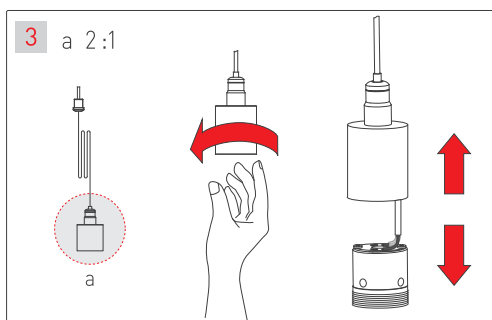

ПОСЛЕДОВАТЕЛЬНОСТЬ ОПЕРАЦИЙ