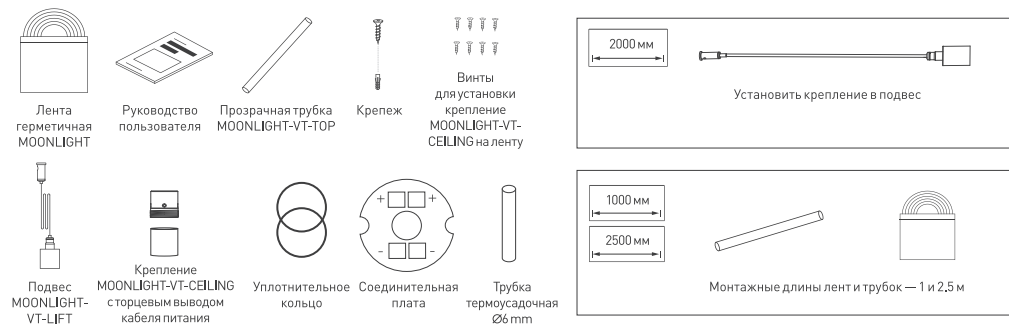

ПОДВЕС MOONLIGHT-VT-LIFT

Аксессуары для вертикального подвеса

Крепление с боковым выводом кабеля для монолитных потолков

Крепление с торцевым выводом кабеля для подшивных потолков

МАТЕРИАЛЫ, НЕОБХОДИМЫЕ ДЛЯ МОНТАЖА