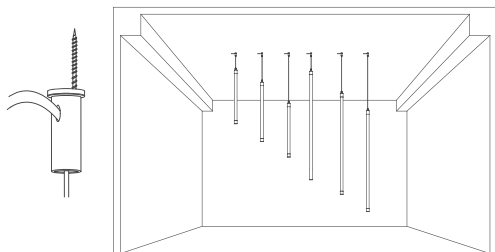

ПОДВЕС MOONLIGHT-VT-LIFT

Аксессуары для вертикального подвеса

Крепление с боковым выводом кабеля для монолитных потолков

Крепление с торцевым выводом кабеля для подшивных потолков

МАТЕРИАЛЫ, НЕОБХОДИМЫЕ ДЛЯ МОНТАЖА