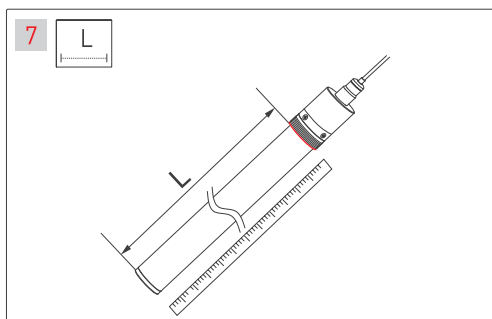

ПОСЛЕДОВАТЕЛЬНОСТЬ ОПЕРАЦИЙ