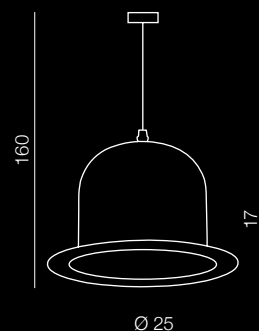

# Capello

181

## Capello

**AZ0297**

(black)

E27 1x 60W

aluminium/metalbase  
black/gold