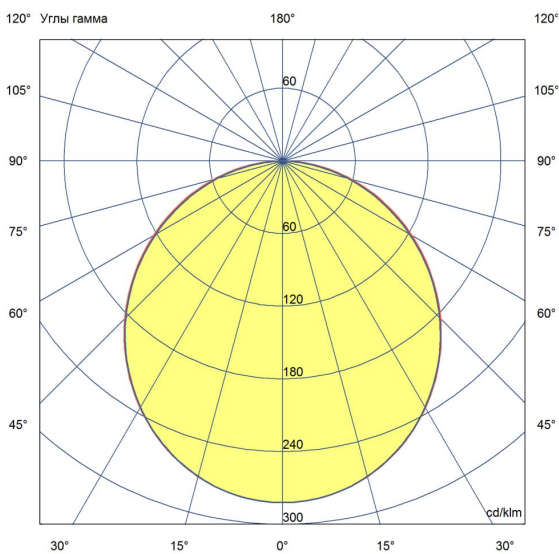

2. КСС и Габаритный чертеж

Кривая силы света