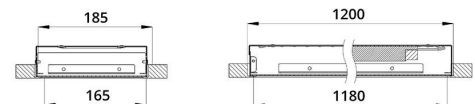

Устанавливать светильники можно подвесным или накладным образом. Также есть возможность встраивания в потолок.

2. КСС и Габаритный чертеж

Кривая силы света

Габаритный чертеж

Монтаж светильника

3. Основные технические данные и характеристики

Характеристики	Значение
Мощность, [Вт ±10%]:	50
Световой поток светильника, [лм ±5%]:	6 550
Номинальная коррелированная цветовая температура по ГОСТ 34819-2021, [К]:	4 000
Тип кривой силы света:	косинусная
Тип рассеивателя:	опал
Угол излучения, [°]:	100
Индекс цветопередачи (CRI), не менее:	90
Род тока:	АС
Коэффициент пульсации (Кп), не более, [%]:	1
Напряжение питания, [В]:	~176-264
Частота напряжения электропитания, [Гц ±10%]:	50
Коэффициент мощности (P _f), не менее:	0,98
Класс защиты от поражения электрическим током (по ГОСТ IEC 60598-1-2017):	I
Рекомендуемая высота установки, [м]:	2-6
Степень защиты от пыли и влаги (по ГОСТ IEC 60598-1-2017):	IP30
Климатическое исполнение (по ГОСТ 15150-69):	УХЛ4
Температура эксплуатации, [°С]:	от -40 до +50
Срок службы светильника, не менее, [лет]:	12
Срок службы светодиодов, не менее, [ч]:	100 000
Гарантийный срок на светильник, [мес.]:	60
Материал корпуса:	Тонколистовая сталь
Материал рассеивателя:	УФ-стабилизированный полистирол
Цвет покраски:	-
Габаритные размеры, не более, [мм]:	1195×180×50
Тип крепления:	накладной
Масса, [кг]:	2,3