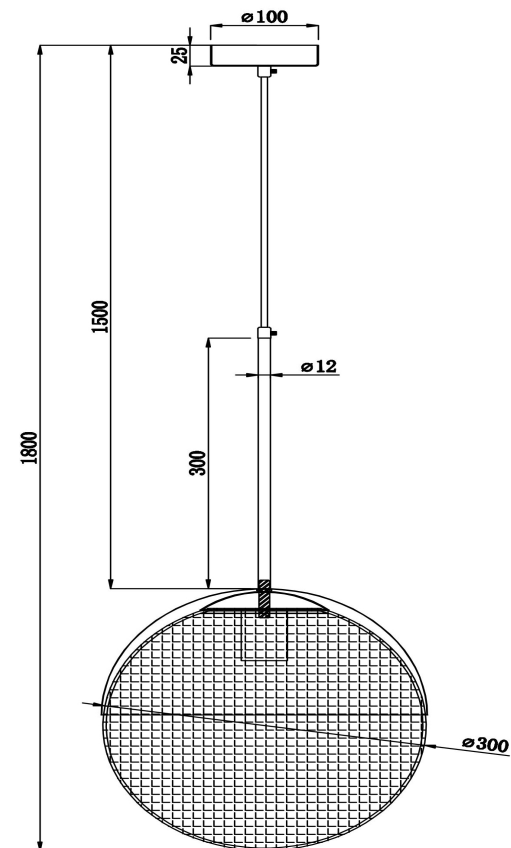

freya

Инструкция FR5127PL-01BS

1xE27 40W

Модель: FR5127PL-01BS

Коллекция: Modern

Серия: Joyce

Подвесной светильник