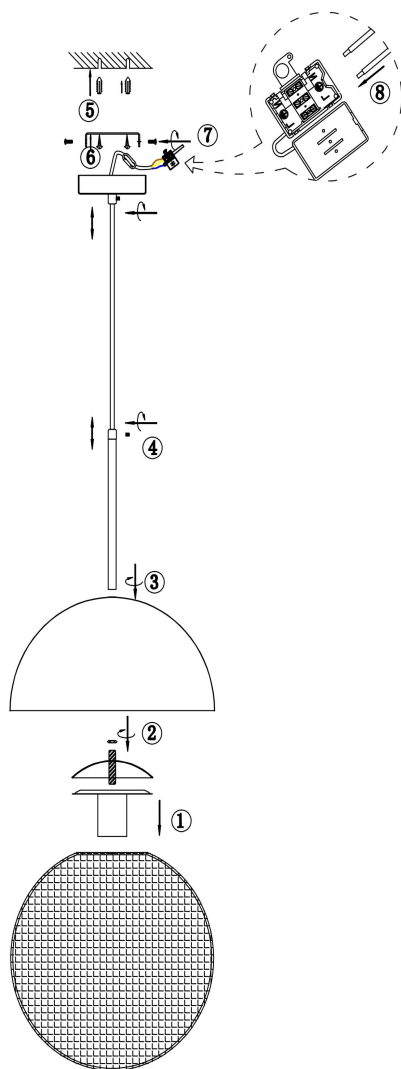

freya

Инструкция FR5127PL-01BS

1xE27 40W

Модель: FR5127PL-01BS

Коллекция: Modern

Серия: Joyce

Подвесной светильник