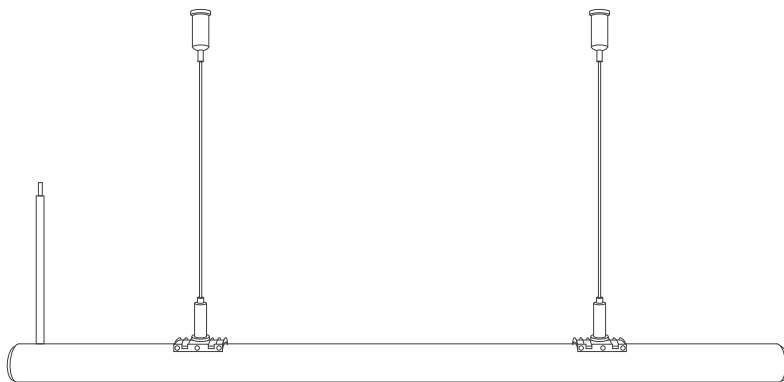

## НЕОБХОДИМЫЕ МАТЕРИАЛЫ

Лента  
герметичная  
MOONLIGHT

Руководство  
по установке

Крепеж

Крепление  
MOONLIGHT-HR-SIDE  
(поставляется отдельно)

Подвес  
MOONLIGHT-HR-LIFT