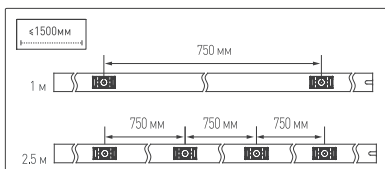

## НЕОБХОДИМЫЕ МАТЕРИАЛЫ

Лента  
герметичная  
MOONLIGHT

Руководство  
по установке

Крепеж

Крепление  
MOONLIGHT-HR-SIDE  
(поставляется отдельно)

Подвес  
MOONLIGHT-HR-LIFT