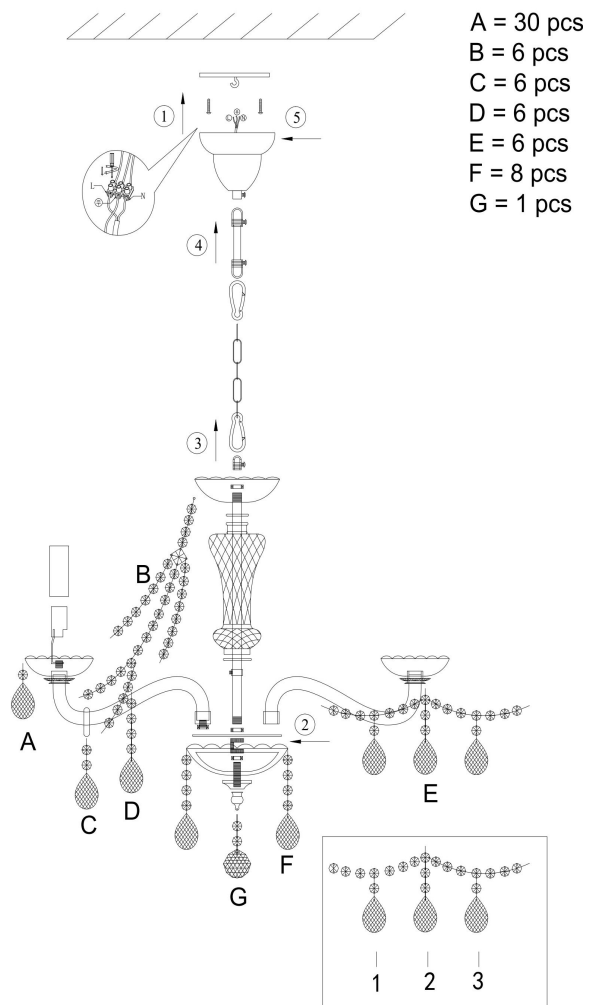

DIA019-06-G

6xE14 60W

Модель: DIA019-06-G
 Коллекция: Royal Classic
 Серия: Beatrix
 Подвесной светильник