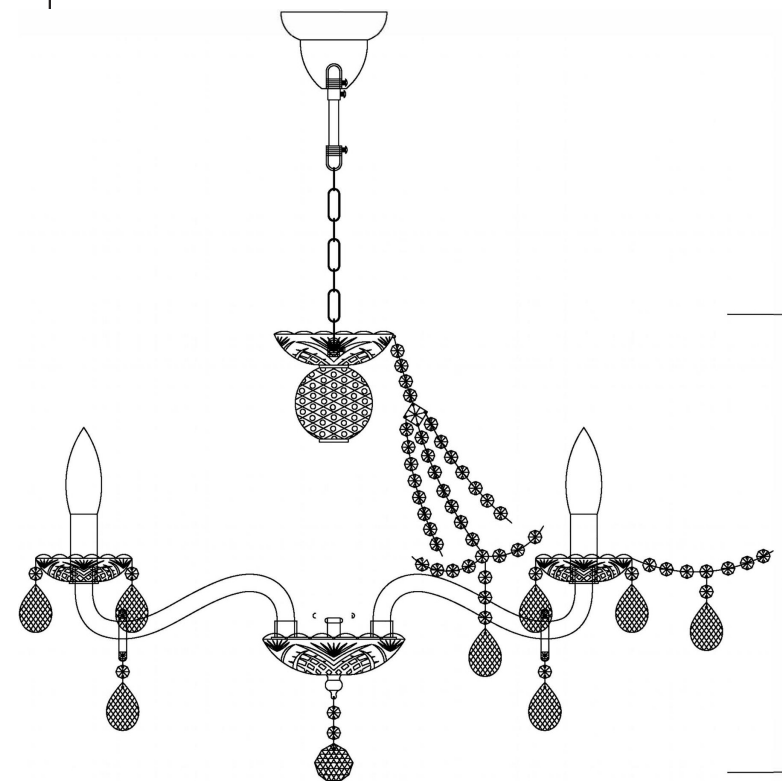

DIA019-06-G

6xE14 60W

Модель: DIA019-06-G
 Коллекция: Royal Classic
 Серия: Beatrix
 Подвесной светильник