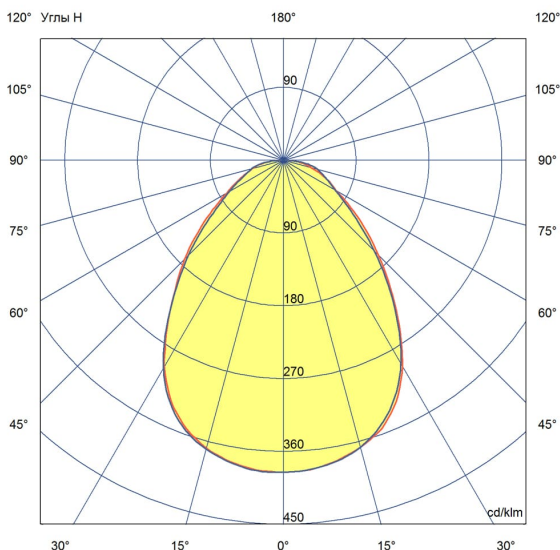

«Грильято» имеет среднюю световую эффективность 120 лм/Вт и создает комфортное освещение без пульсаций.

У светильников легкий стальной корпус со специальной поворотной планкой, позволяющей без дополнительного инструмента вынимать рассеиватель из корпуса, облегчая накладной монтаж.

2. КСС и Габаритный чертеж

Кривая силы света

Габаритный чертеж

3. Основные технические данные и характеристики

Характеристики	Значение
Мощность, [Вт ±10%]:	76
Световой поток светильника, [лм ±5%]:	8 900
Номинальная коррелированная цветовая температура по ГОСТ 34819-2021, [К]:	6 500
Тип кривой силы света:	косинусная
Тип рассеивателя:	микропризма
Угол излучения, [°]:	80
Индекс цветопередачи (CRI), не менее:	90
Род тока:	АС
Коэффициент пульсации (Кп), не более, [%]:	1
Напряжение питания, [В]:	~176-264
Частота напряжения электропитания, [Гц ±10%]:	50
Коэффициент мощности (P _f), не менее:	0,98
Класс защиты от поражения электрическим током (по ГОСТ IEC 60598-1-2017):	I
Рекомендуемая высота установки, [м]:	2-6
Степень защиты от пыли и влаги (по ГОСТ IEC 60598-1-2017):	IP30
Климатическое исполнение (по ГОСТ 15150-69):	УХЛ4
Температура эксплуатации, [°С]:	от -40 до +50
Срок службы светильника, не менее, [лет]:	12
Срок службы светодиодов, не менее, [ч]:	100 000
Гарантийный срок на светильник, [мес.]:	60
Материал корпуса:	тонколистовая сталь
Материал рассеивателя:	УФ-стабилизированный полистирол
Цвет покраски:	-
Габаритные размеры, не более, [мм]:	588×588×40
Тип крепления:	встраиваемый
Масса, [кг]:	3,4