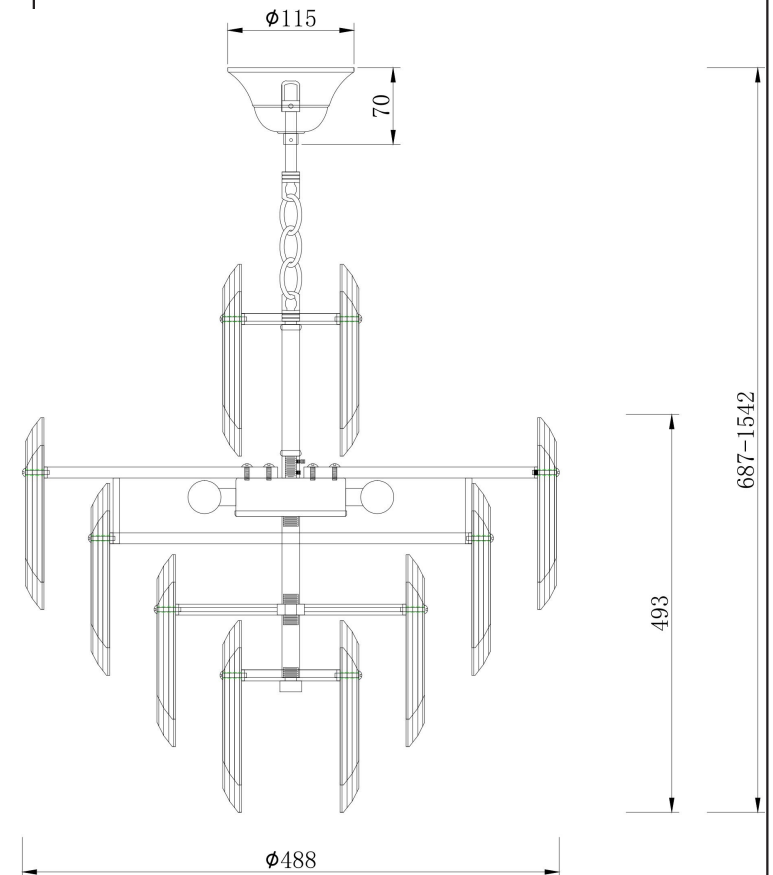

Two sizes of crystal hole spacing hanging.
Start from the bottom iron circle.

6xE14 40W

Модель: DIA200PL-06G
Коллекция: Neoclassic
Серия: Flare
Подвесной светильник